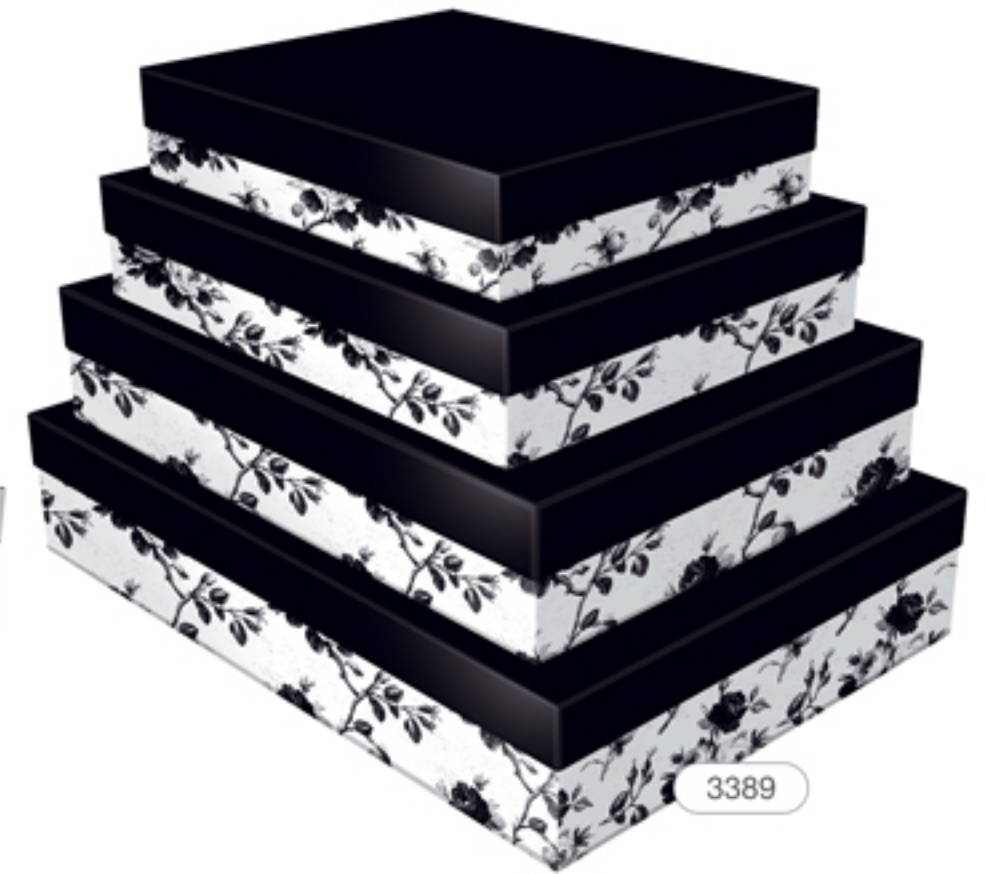

Cx2: 16 x 16 x 5 cm

Cx4: 25 x 25 x 7 cm

Caixa Rígida · Kit Quadrado Baixo

Kit Quadrado Baixo

Cx1: 12 x 12 x 4 cm

Cx3: 20 x 20 x 6 cm

Cx2: 16 x 16 x 5 cm

Cx4: 25 x 25 x 7 cm

Caixa Rígida - Kit Retangular Baixo

Faça a sua
combinação
com as cores
e estampas
das páginas
1, 2 e 28.

Kit Retangular Baixo

Cx1: 20 x 25 x 5 cm

Cx3: 25,5 x 35 x 7 cm

Cx2: 23 x 29 x 6 cm

Cx4: 28 x 40 x 8 cm