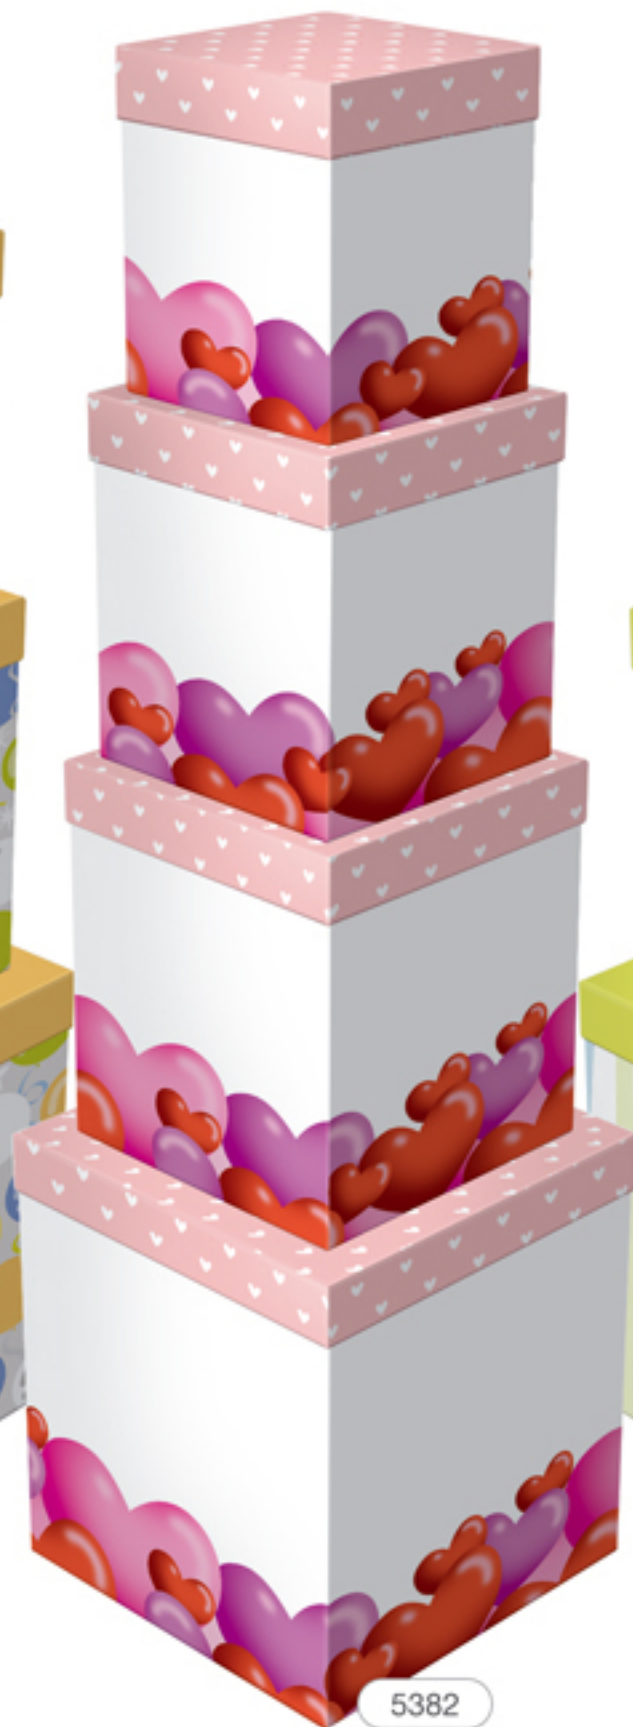

VISITA

FORMATO:
11,5cm X 7,8cm

CARTA

FORMATO:
16cm X 11,5cm

CONVITE

FORMATO:
19cm X 13cm

Cartões Finos

Em papel especial Color Plus e acabamento hot stamping

Formato fechado: 15,2cm x 10,7cm
Disponível em 10 modelos exclusivos
Envelopes coloridos Total Color

Parte
interna sem
texto!

Kit composto
de 80 Cartões Finos
com Expositor
de Balcão

Caixa Rígida · Kit Cúbico