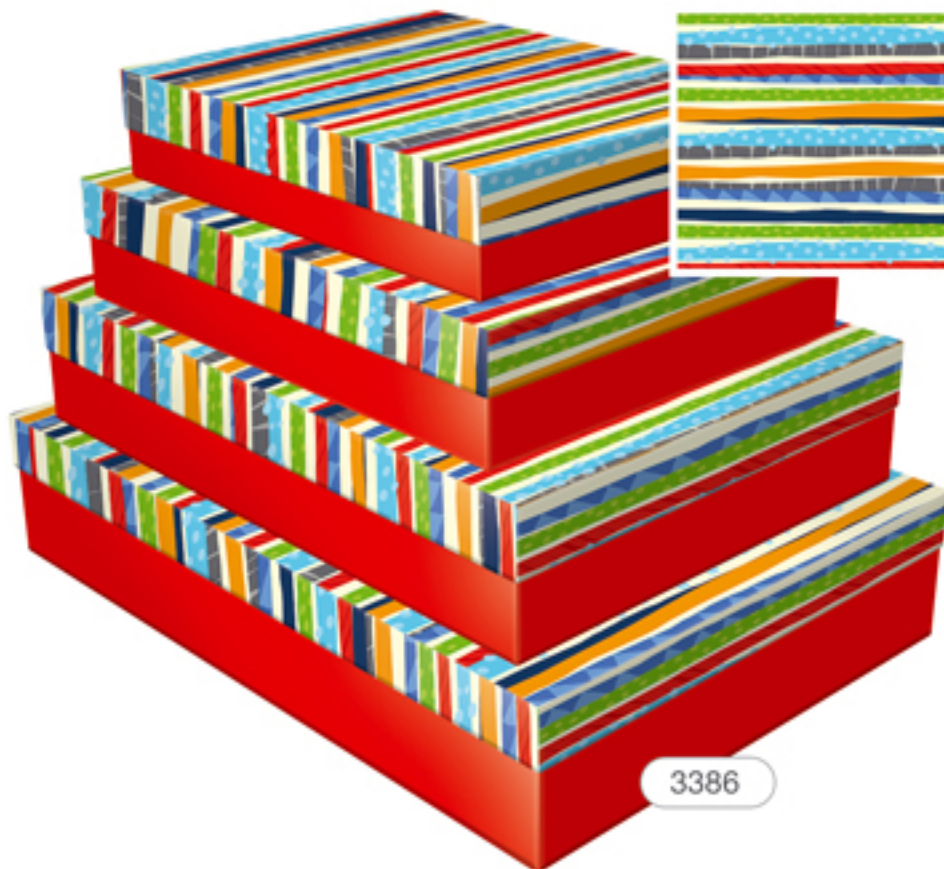

Caixa Rígida - Kit Retangular Baixo

Faça a sua
combinação
com as cores
e estampas
das páginas
1, 2 e 28.

Kit Retangular Baixo

Cx1: 20 x 25 x 5 cm

Cx3: 25,5 x 35 x 7 cm

Cx2: 23 x 29 x 6 cm

Cx4: 28 x 40 x 8 cm