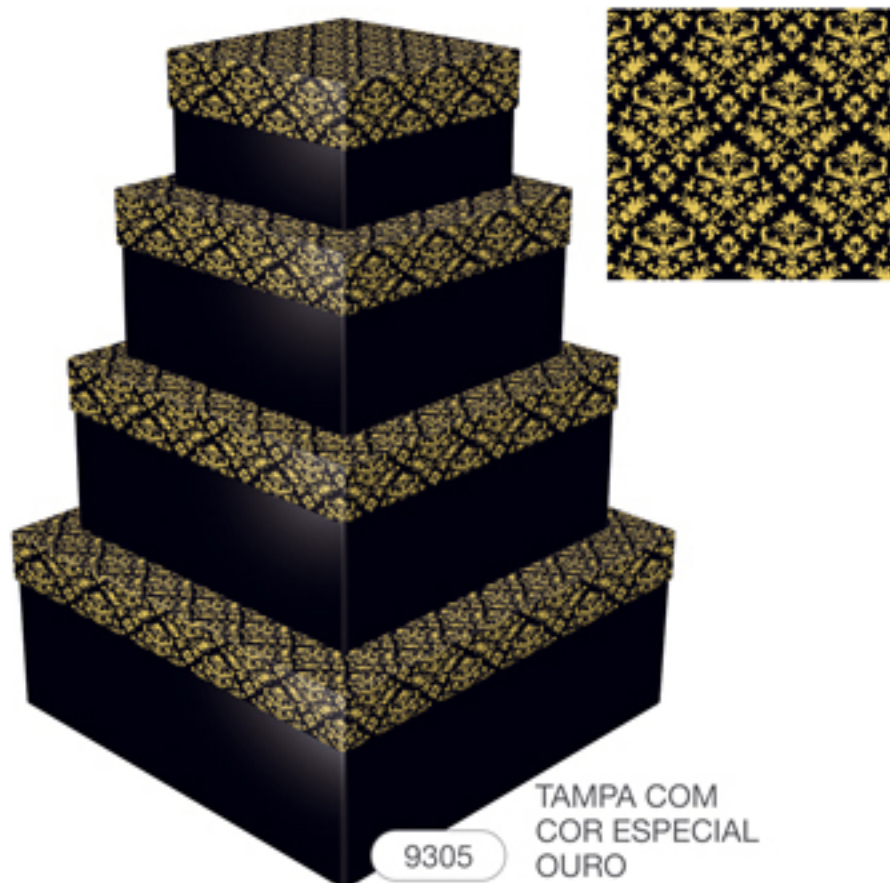

9305

TAMPA COM
COR ESPECIAL
OURO