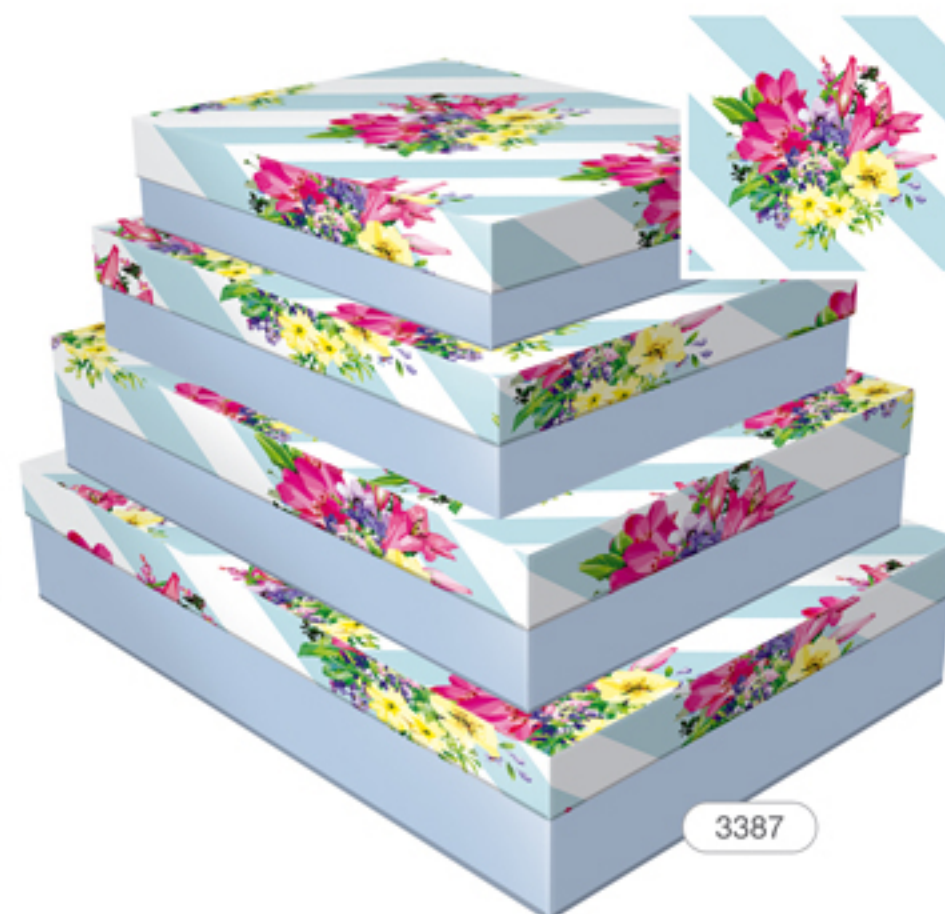

Cx2: 16 x 16 x 8,5 cm

Cx4: 25 x 25 x 10,5 cm

Faça a sua
combinação
com as cores
e estampas
das páginas
1, 2 e 28.

Caixa Rígida · Kit Quadrado Baixo

Kit Quadrado Baixo

Cx1: 12 x 12 x 4 cm

Cx3: 20 x 20 x 6 cm

Cx2: 16 x 16 x 5 cm

Cx4: 25 x 25 x 7 cm

Caixa Rígida · Kit Quadrado Baixo

Kit Quadrado Baixo

Cx1: 12 x 12 x 4 cm

Cx3: 20 x 20 x 6 cm

Cx2: 16 x 16 x 5 cm

Cx4: 25 x 25 x 7 cm

Caixa Rígida - Kit Retangular Baixo

Faça a sua
combinação
com as cores
e estampas
das páginas
1, 2 e 28.

Kit Retangular Baixo

Cx1: 20 x 25 x 5 cm

Cx3: 25,5 x 35 x 7 cm

Cx2: 23 x 29 x 6 cm

Cx4: 28 x 40 x 8 cm