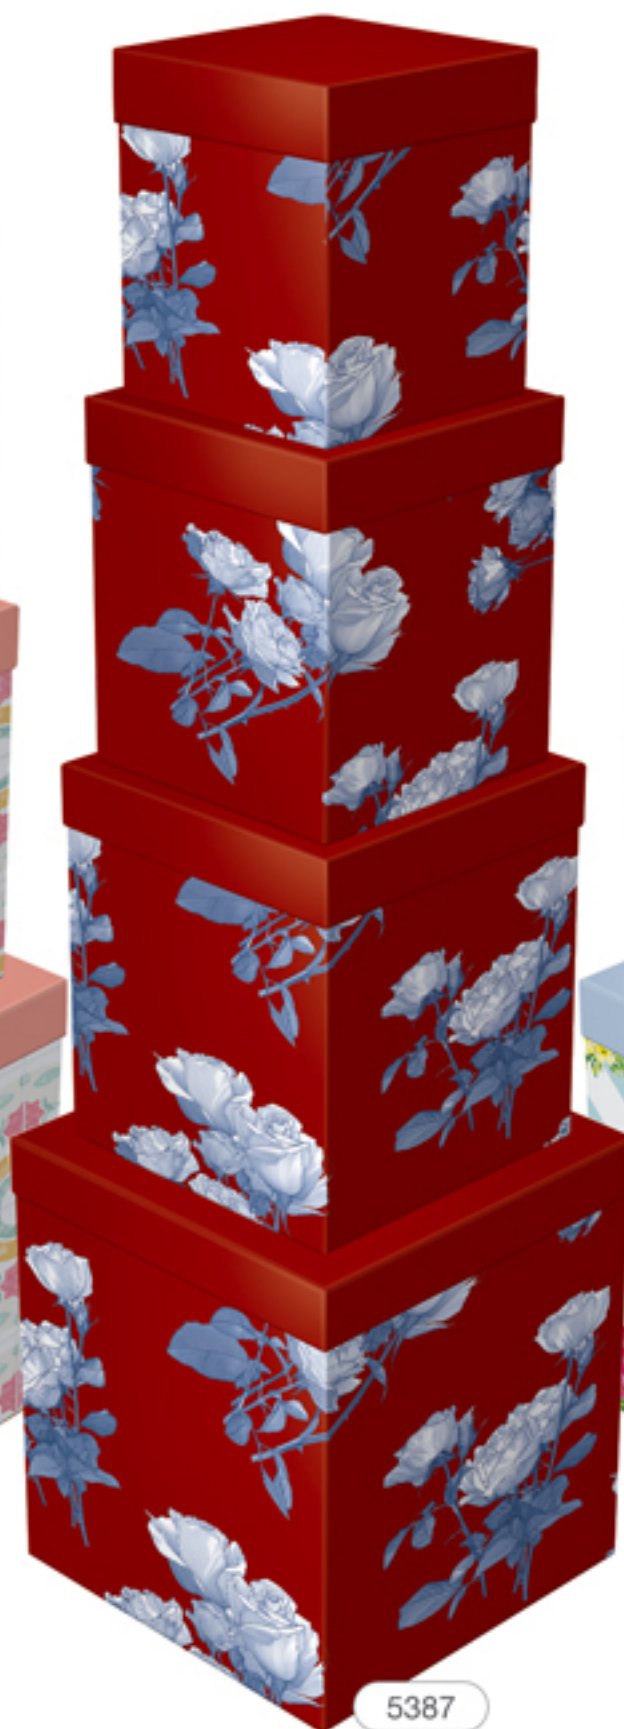

Kit Cúbico

Cx1: 12 x 12 x 14 cm

Cx3: 16 x 16 x 18 cm

Cx2: 14 x 14 x 16 cm

Cx4: 20 x 20 x 22 cm

Faça a sua combinação com as cores e estampas das páginas 1, 2 e 28.