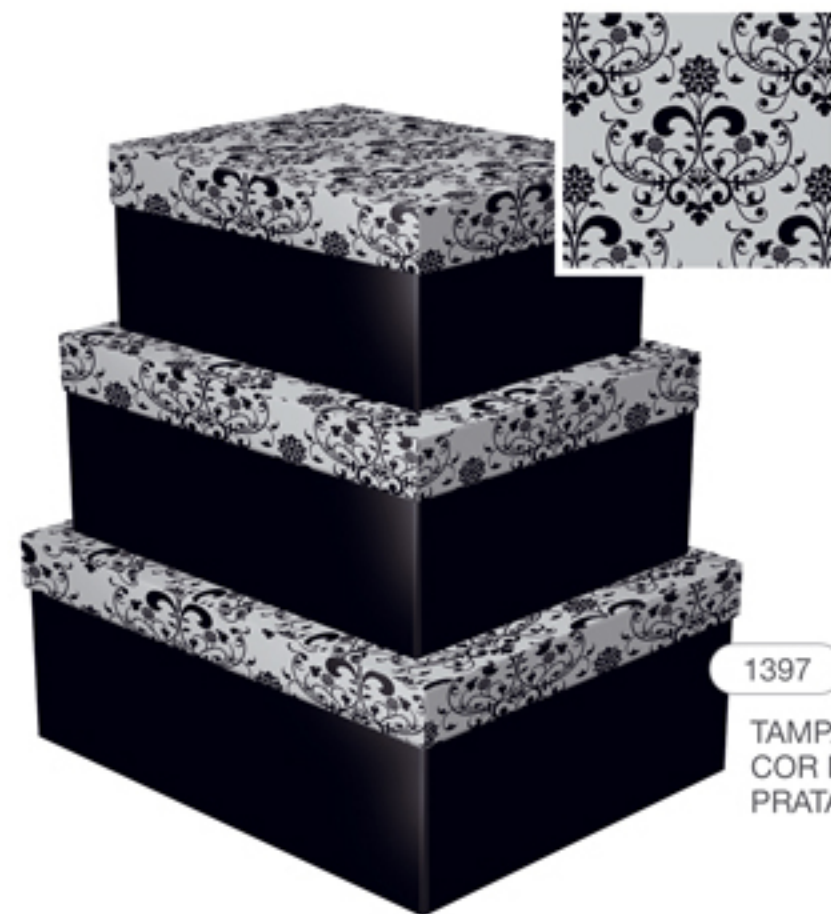

Caixa Rígida · Kit Retangular Alto

Kit Retangular Alto

Cx1: 20 x 25 x 10 cm

Cx3: 25,5 x 35 x 12 cm

Cx2: 23 x 29 x 11 cm

Faça a sua
combinação
com as cores
e estampas
das páginas
1, 2 e 28.

Caixa Rígida · Kit Retangular Alto

Kit Retangular Alto

Cx1: 20 x 25 x 10 cm

Cx3: 25,5 x 35 x 12 cm

Cx2: 23 x 29 x 11 cm

1373

1339

1342

1338