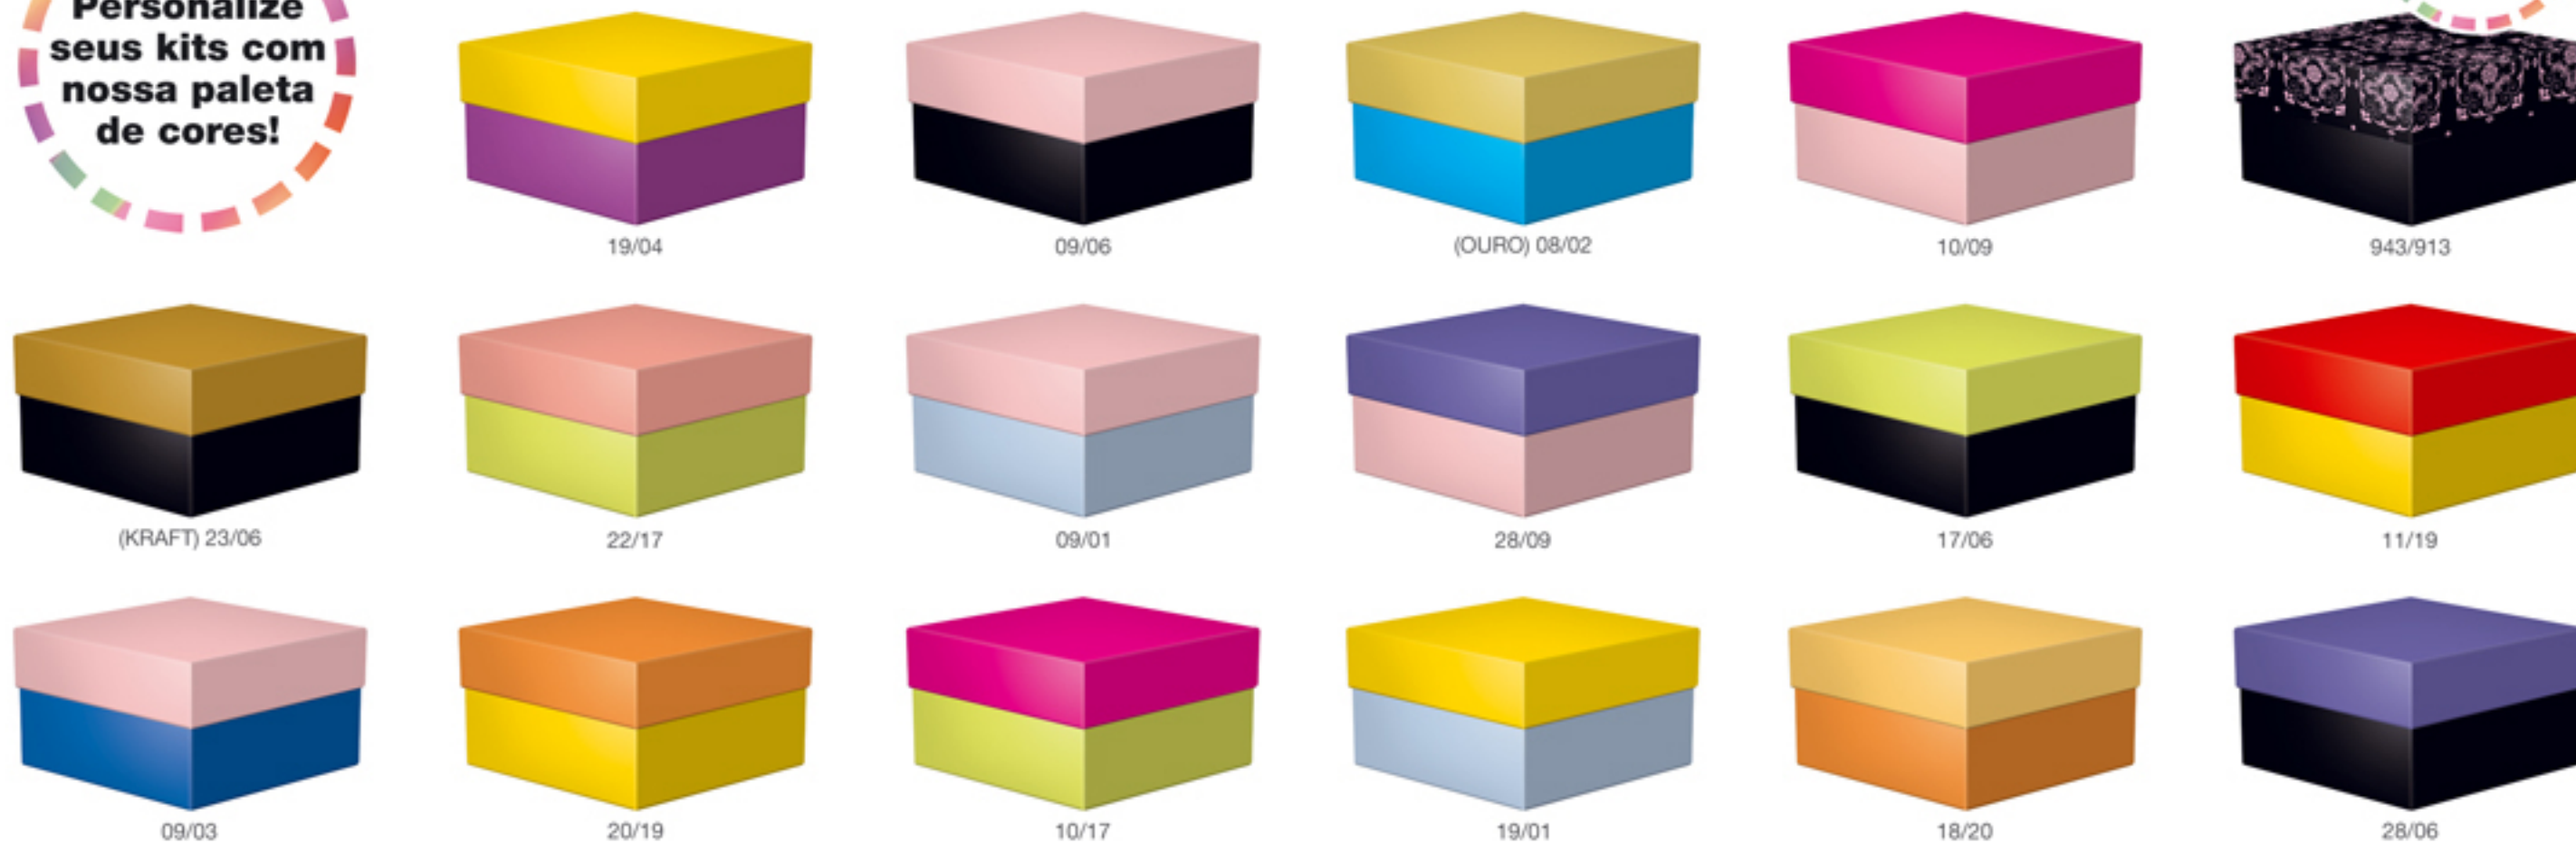

Paleta de Cores

Opções de combinações de cores