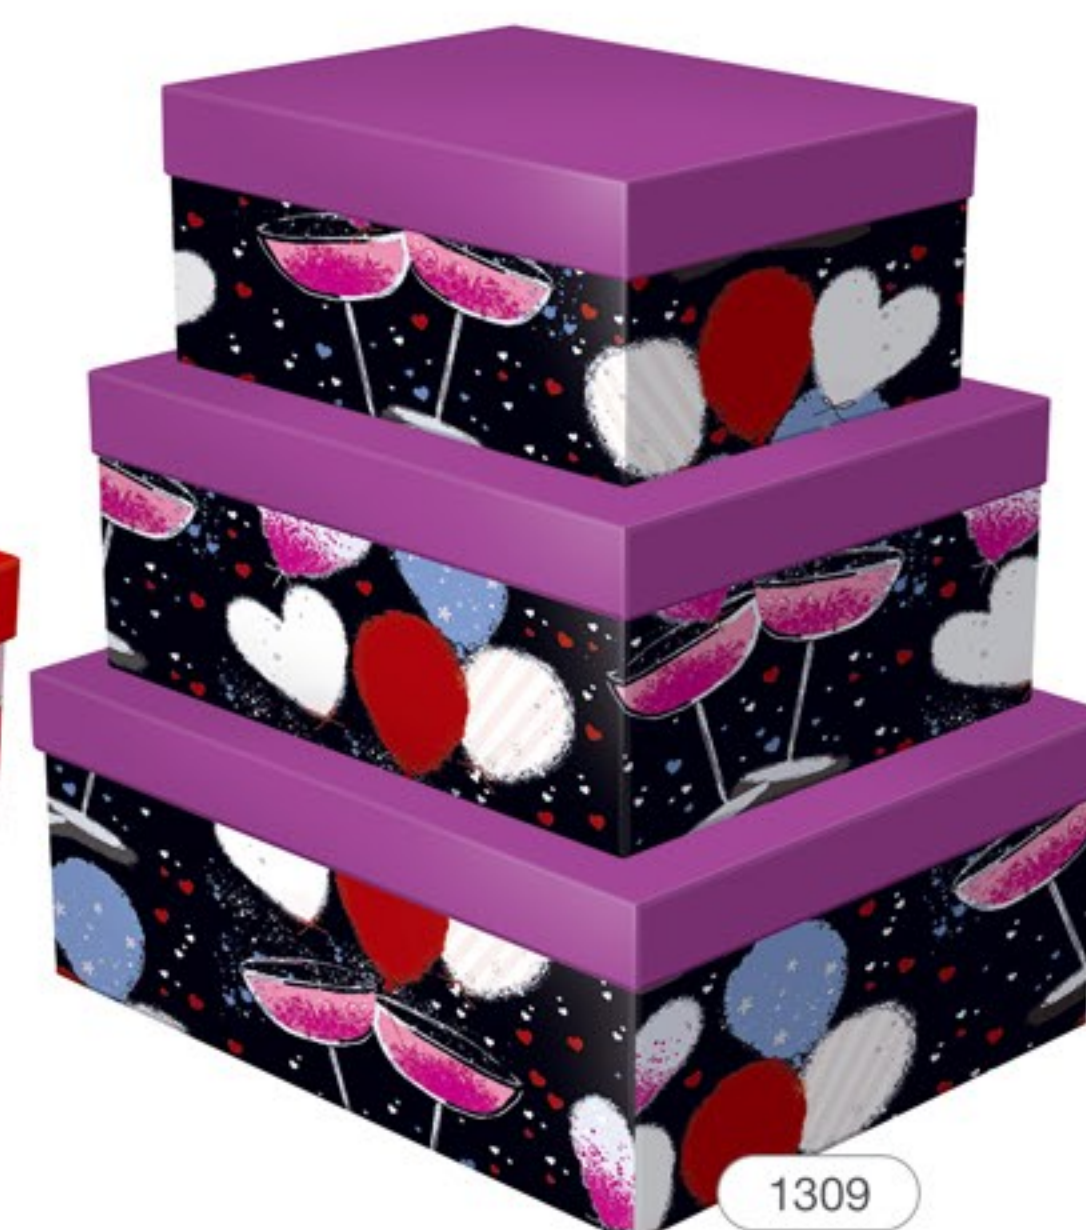

Faça a sua
combinação
com as cores
e estampas
das páginas
1, 2 e 26.