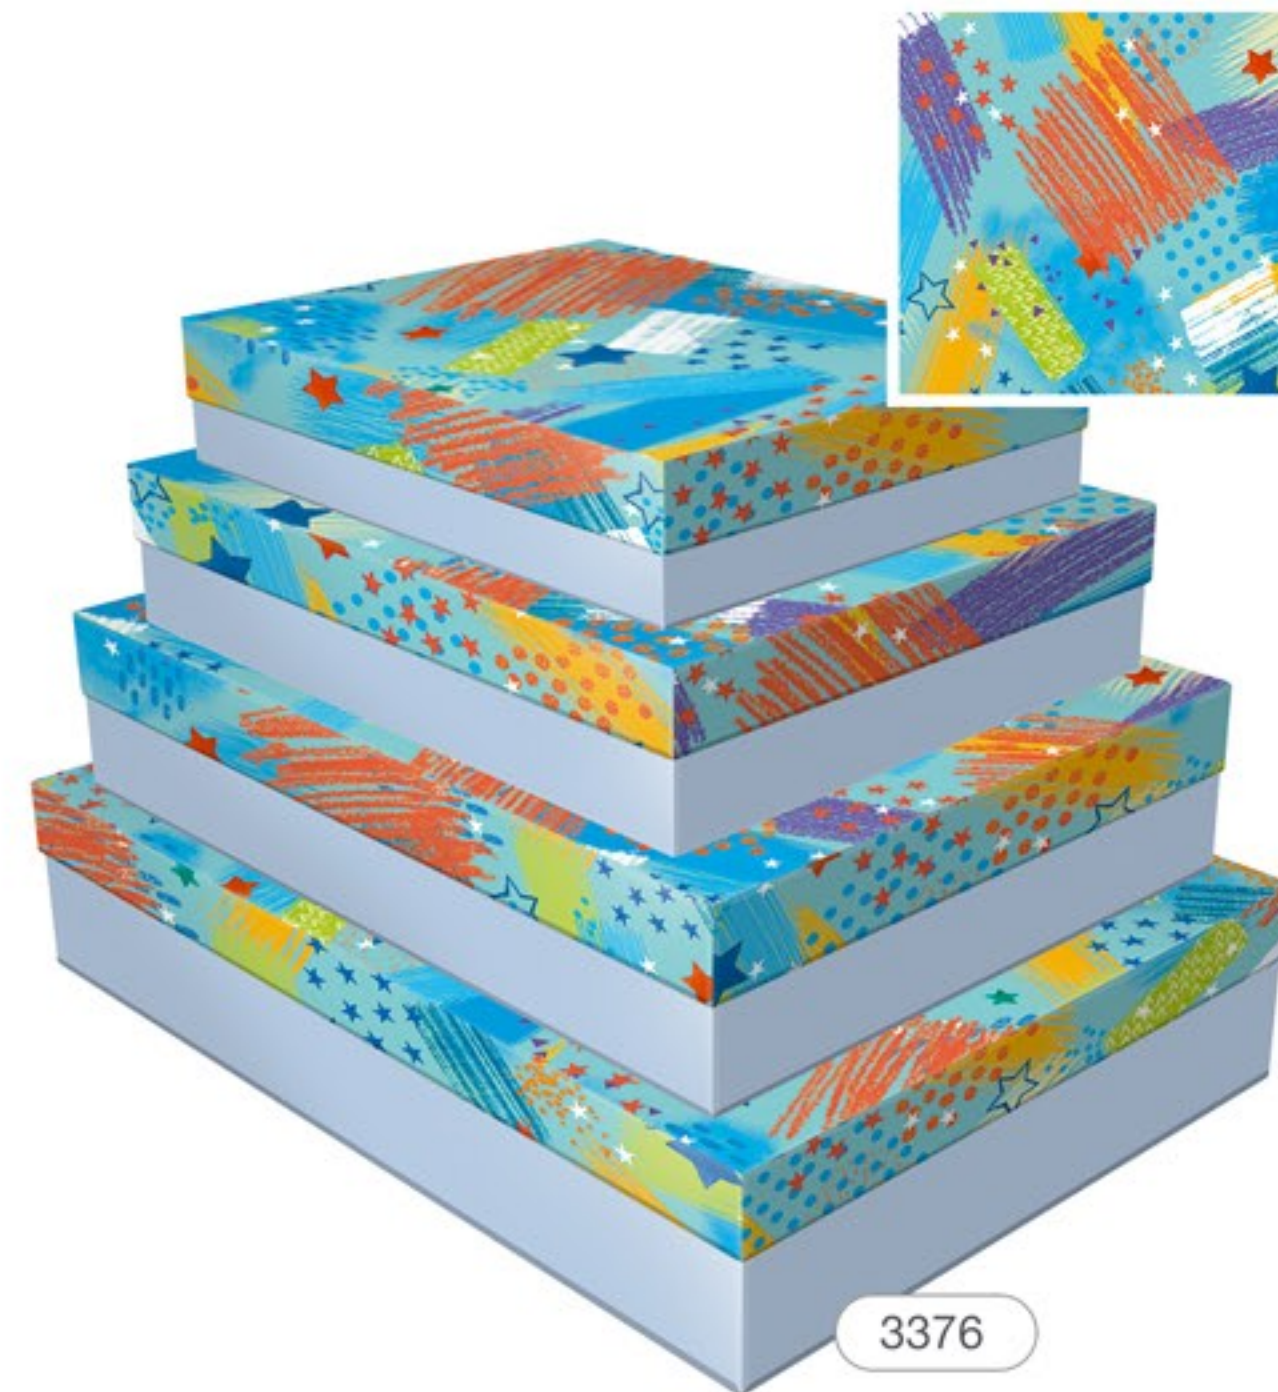

Cx3: 25,5 x 35 x 7 cm

Cx2: 23 x 29 x 6 cm

Cx4: 28 x 40 x 8 cm

Caixa Rígida · Special Color Box

Kit Retangular Alto

Cx1: 20 x 25 x 10 cm
 Cx2: 23 x 29 x 11 cm
 Cx3: 25,5 x 35 x 12 cm

Kit Quadrado Alto

Cx1: 12 x 12 x 7,5 cm
 Cx2: 16 x 16 x 8,5 cm
 Cx3: 20 x 20 x 9,5 cm
 Cx4: 25 x 25 x 10,5 cm