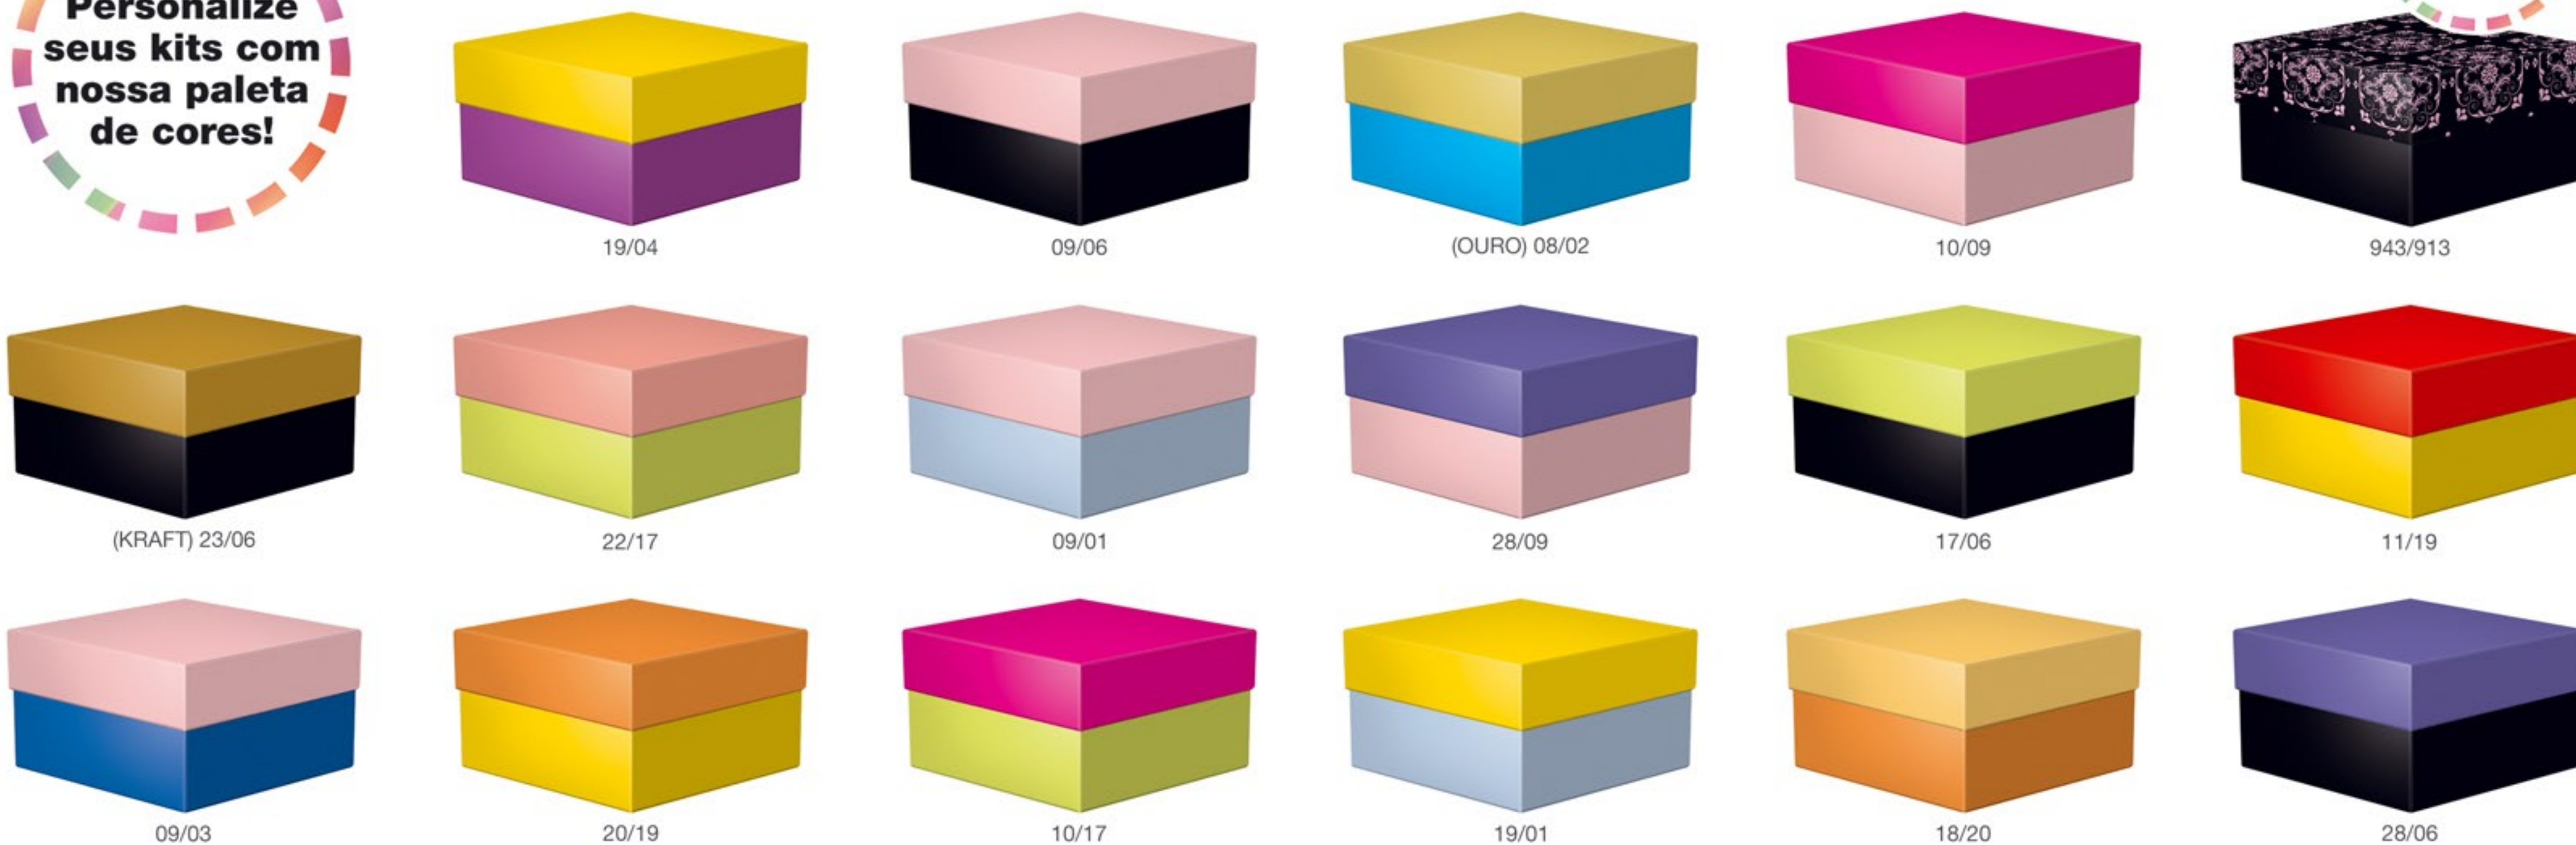

TAMPA COR
 ESPECIAL PRATA

9305

TAMPA COM
 COR ESPECIAL
 OURO

Paleta de Cores

Opções de combinações de cores

Mini Kit Cúbico

Cx1: 6 x 6 x 8 cm

Cx2: 8 x 8 x 10 cm