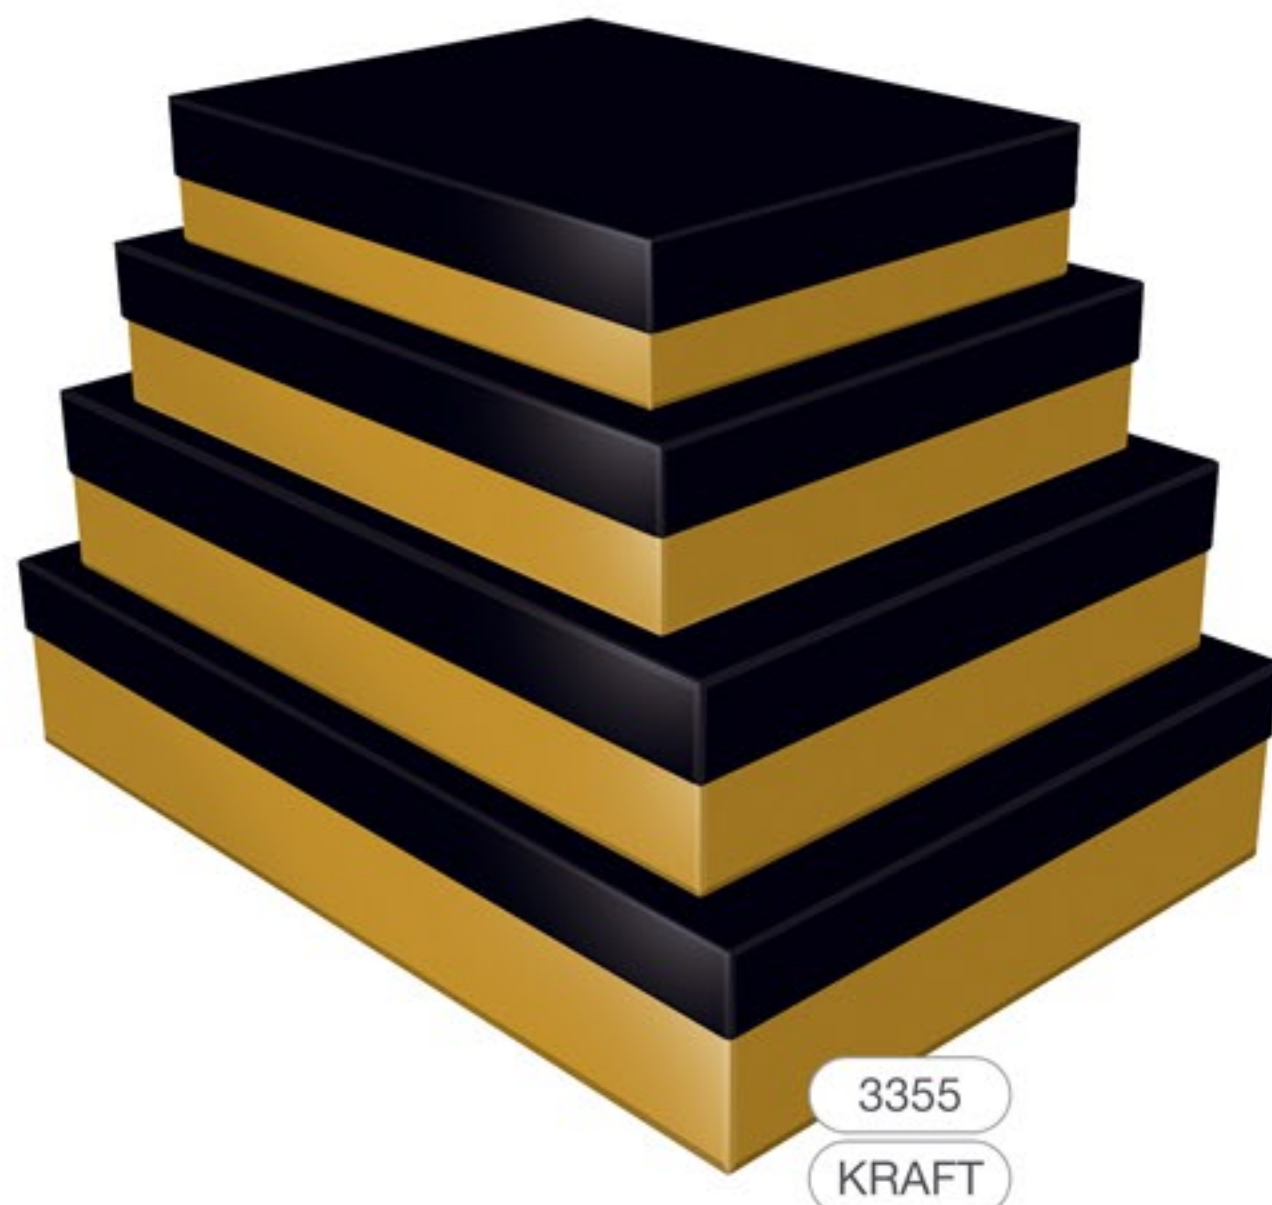

Cx3: 25,5 x 35 x 7 cm

Cx2: 23 x 29 x 6 cm

Cx4: 28 x 40 x 8 cm

Caixa Rígida · Special Color Box

Kit Retangular Alto

Cx1: 20 x 25 x 10 cm
 Cx2: 23 x 29 x 11 cm
 Cx3: 25,5 x 35 x 12 cm

Kit Quadrado Alto

Cx1: 12 x 12 x 7,5 cm
 Cx2: 16 x 16 x 8,5 cm
 Cx3: 20 x 20 x 9,5 cm
 Cx4: 25 x 25 x 10,5 cm