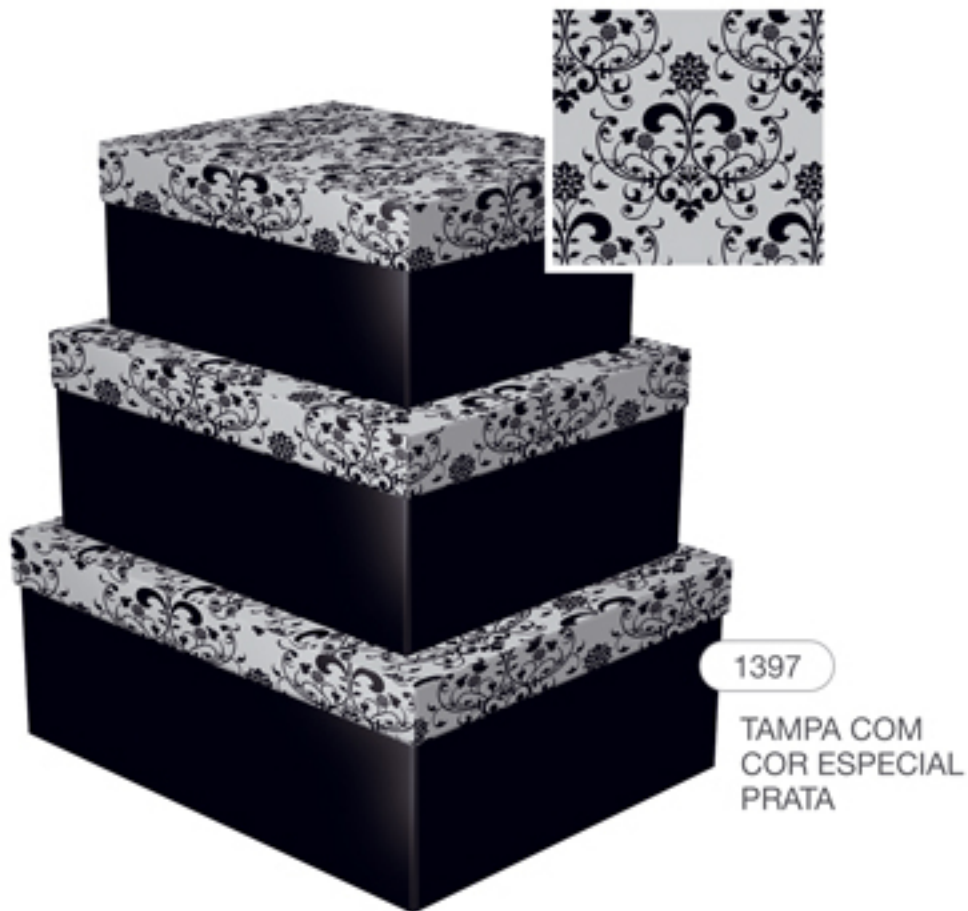

Kit Retangular Alto

Cx1: 20 x 25 x 10 cm
Cx2: 23 x 29 x 11 cm

Cx3: 25,5 x 35 x 12 cm

Faça a sua
combinação
com as cores
e estampas
das páginas
1, 2 e 24.