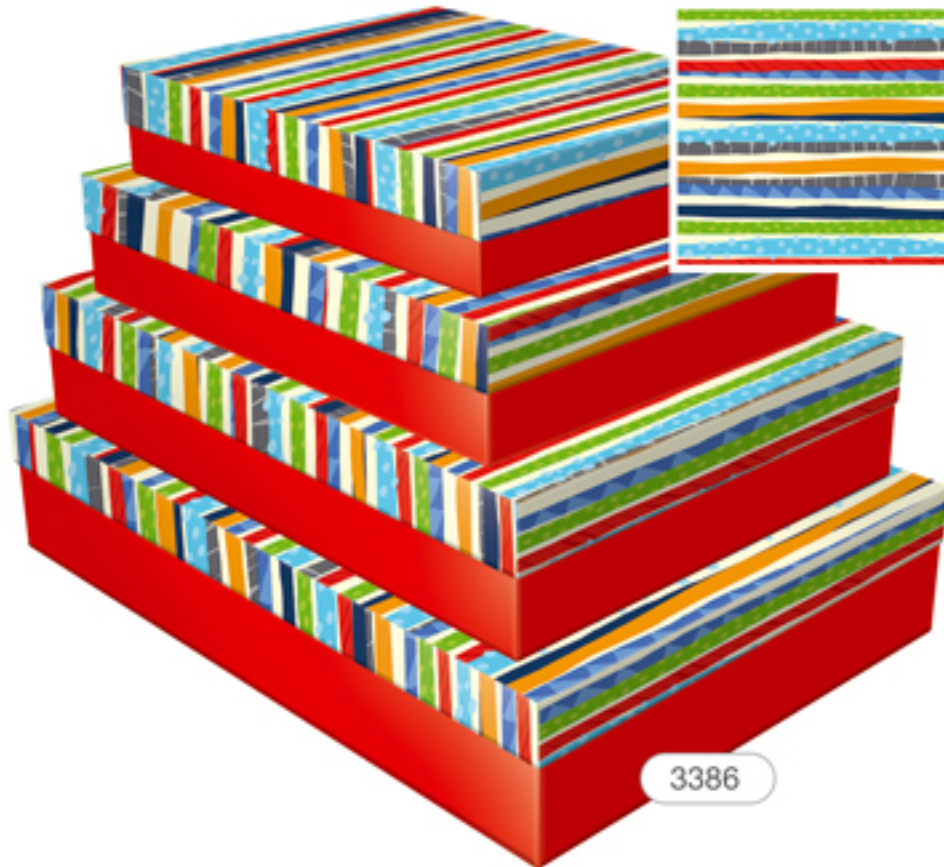

Kit Retangular Baixo

Cx1: 20 x 25 x 5 cm

Cx3: 25,5 x 35 x 7 cm

Cx2: 23 x 29 x 6 cm

Cx4: 28 x 40 x 8 cm

3382

3381

3386

3371

PRATA

3388