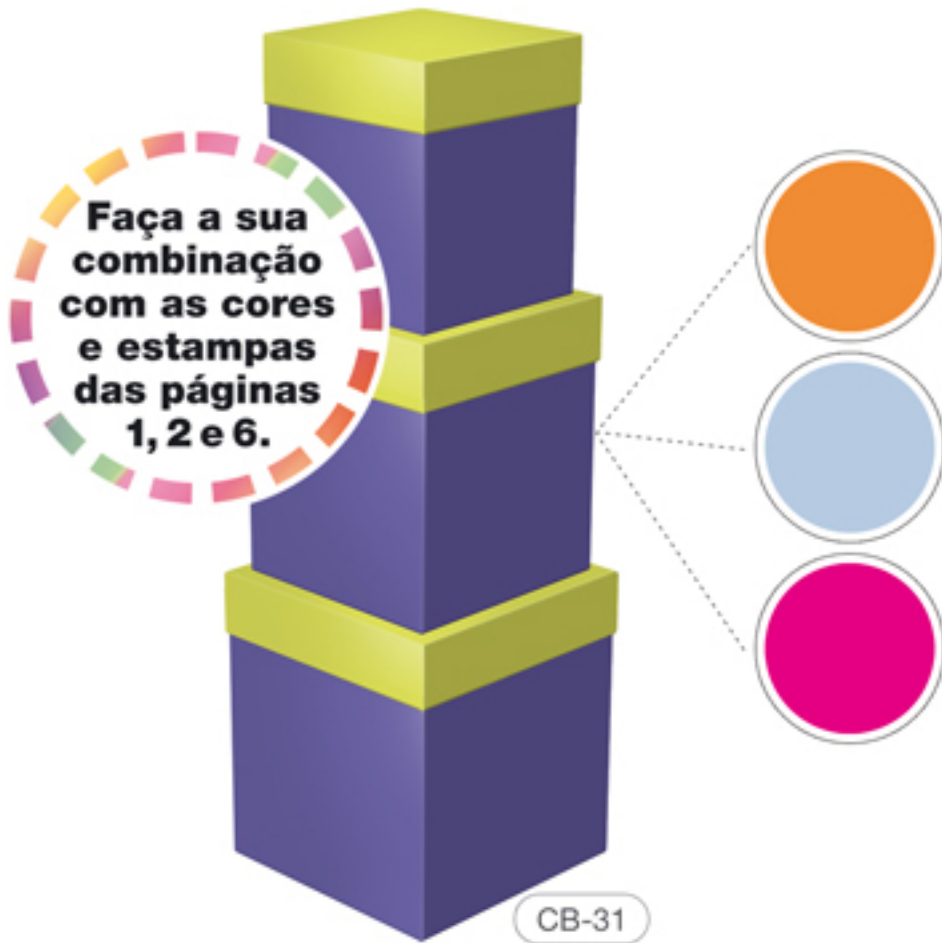

Mini Kit Cúbico

Cx1: 6 x 6 x 8 cm
Cx2: 8 x 8 x 10 cm
Cx3: 10 x 10 x 12 cm

Mini Kit Retangular Alto

Cx1: 4,5 x 9,5 x 8 cm
Cx2: 5,5 x 11,5 x 9 cm
Cx3: 6,5 x 13 x 10,5 cm
Cx4: 8 x 15 x 12 cm