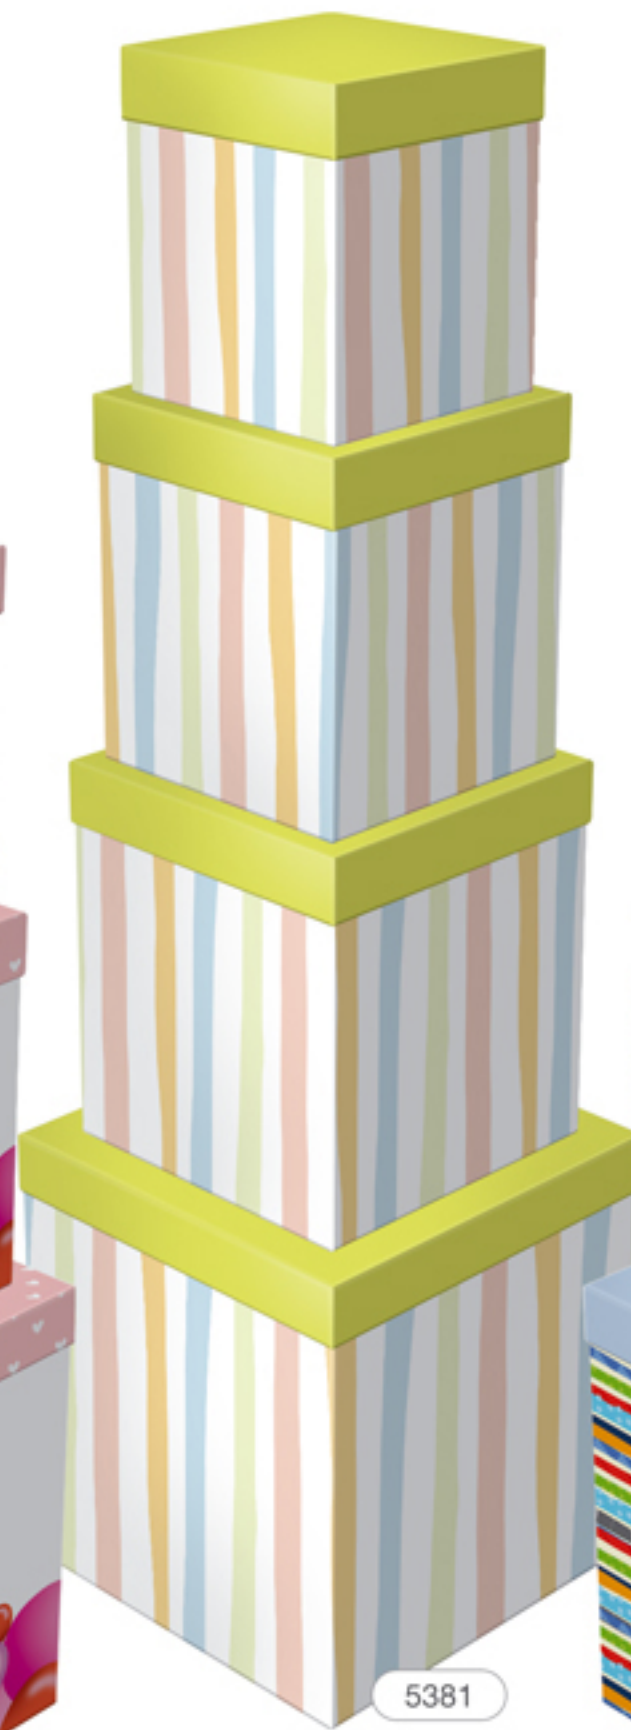

Caixa Rígida · Kit Cúbico