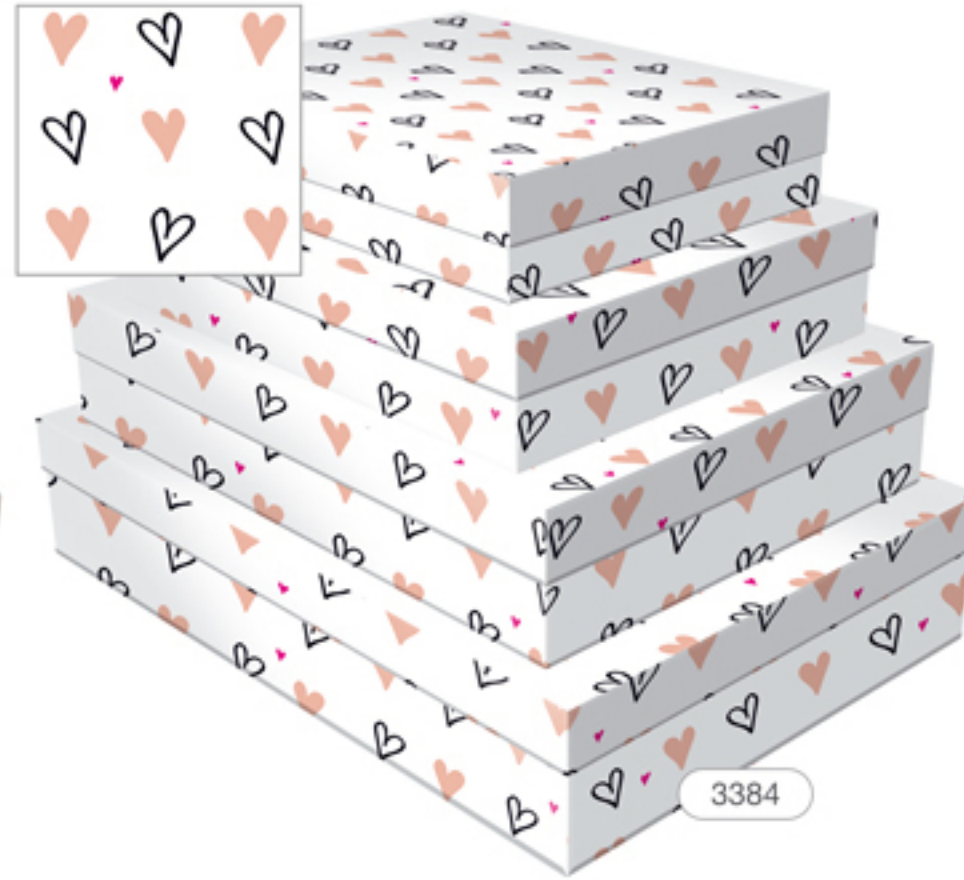

# Caixa Rígida - Kit Retangular Baixo

Faça a sua  
combinação  
com as cores  
e estampas  
das páginas  
1, 2 e 6.

**Kit Retangular Baixo**

Cx1: 20 x 25 x 5 cm

Cx3: 25,5 x 35 x 7 cm

Cx2: 23 x 29 x 6 cm

Cx4: 28 x 40 x 8 cm

# Mini Kit Cúbico

Cx1: 6 x 6 x 8 cm  
 Cx2: 8 x 8 x 10 cm  
 Cx3: 10 x 10 x 12 cm