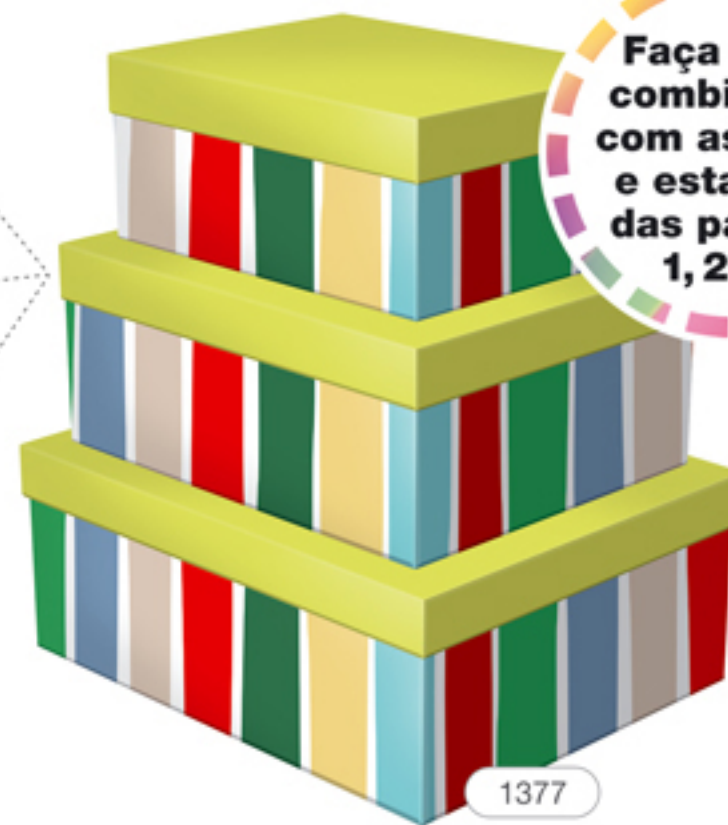

# Caixa Rígida · Kit Retangular Alto

## Kit Retangular Alto

Cx1: 20 x 25 x 10 cm

Cx3: 25,5 x 35 x 12 cm

Cx2: 23 x 29 x 11 cm

1373

1339

1342

1338

KRAFT

1372

1377

Faça a sua  
combinação  
com as cores  
e estampas  
das páginas  
1, 2 e 6.

1345