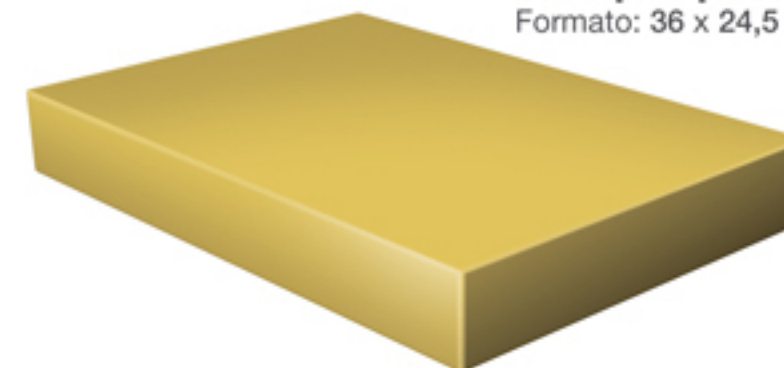

Caixa para presente E
Formato: 36 x 24,5 x 5cm