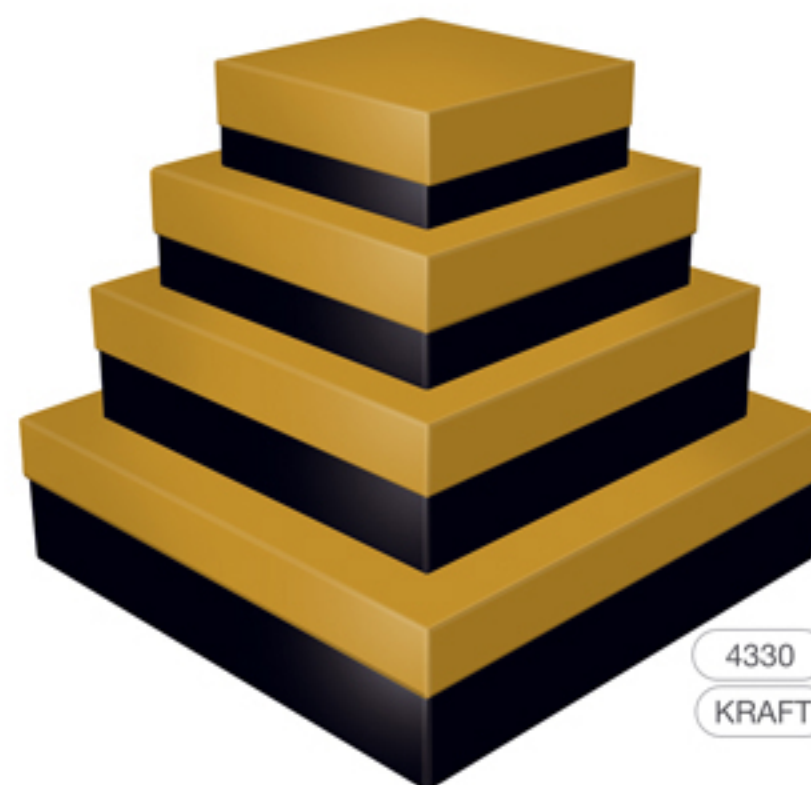

## Kit Quadrado Baixo

Cx1: 12 x 12 x 4 cm

Cx3: 20 x 20 x 6 cm

Cx2: 16 x 16 x 5 cm

Cx4: 25 x 25 x 7 cm

4365

4366

4361