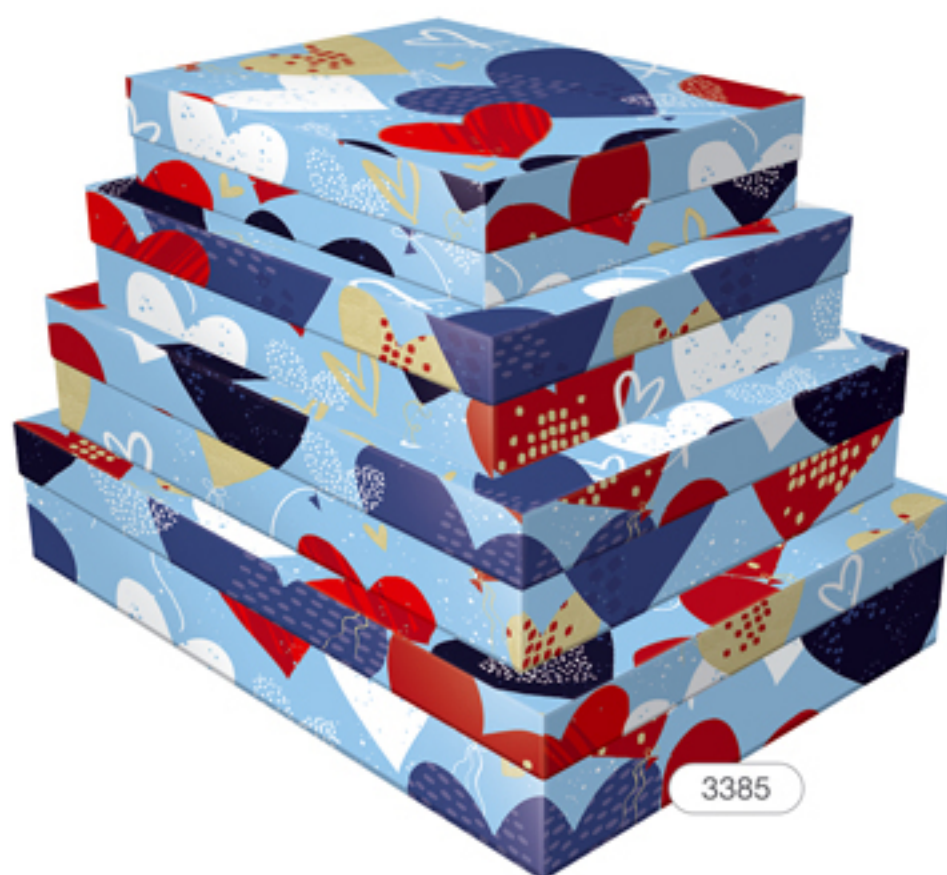

Caixa Rígida - Kit Retangular Baixo

Faça a sua
combinação
com as cores
e estampas
das páginas
1, 2 e 6.