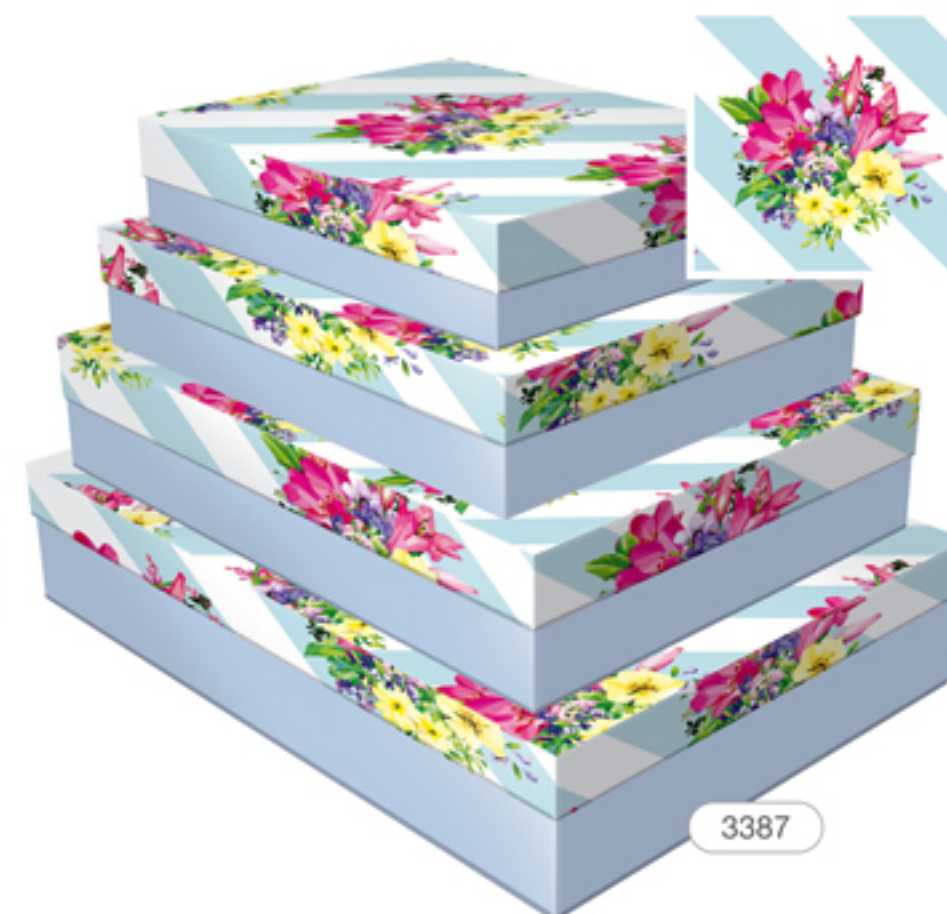

## Kit Retangular Alto

Cx1: 20 x 25 x 10 cm

Cx3: 25,5 x 35 x 12 cm

Cx2: 23 x 29 x 11 cm

1373

1339

1342

1338

# Caixa Rígida - Kit Retangular Baixo

Faça a sua  
combinação  
com as cores  
e estampas  
das páginas  
1, 2 e 6.

**Kit Retangular Baixo**

Cx1: 20 x 25 x 5 cm

Cx3: 25,5 x 35 x 7 cm

Cx2: 23 x 29 x 6 cm

Cx4: 28 x 40 x 8 cm