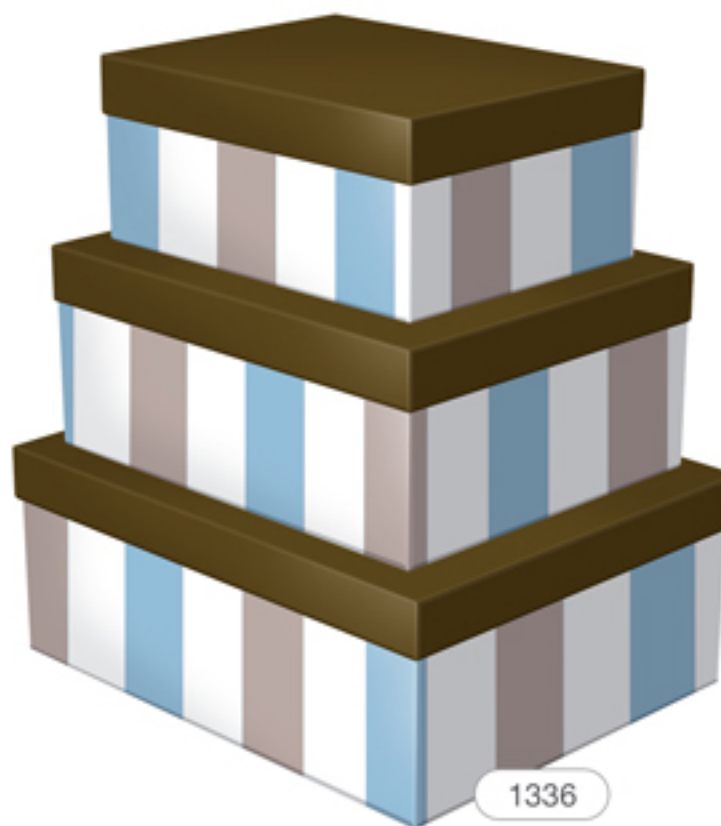

Caixa Rígida · Kit Retangular Alto