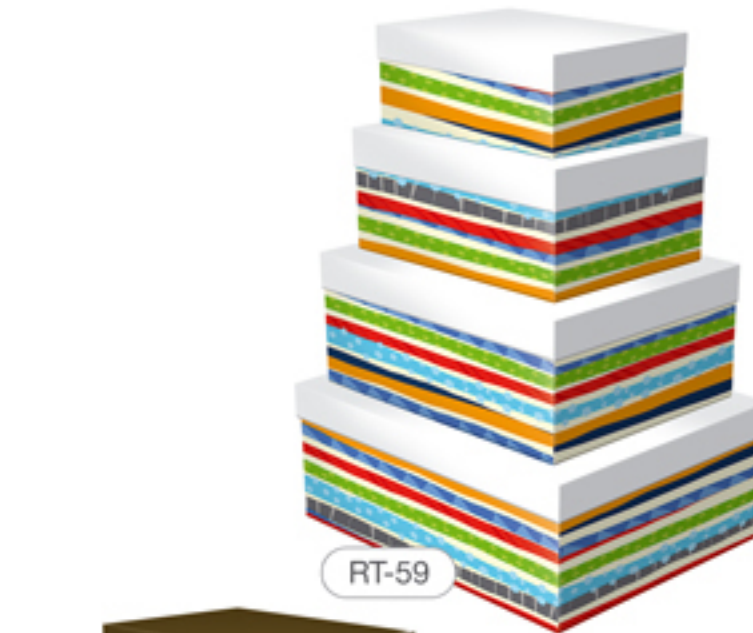

Mini Kit Cúbico

Cx1: 6 x 6 x 8 cm
Cx2: 8 x 8 x 10 cm
Cx3: 10 x 10 x 12 cm

Mini Kit Retangular Alto

Cx1: 4,5 x 9,5 x 8 cm
Cx2: 5,5 x 11,5 x 9 cm
Cx3: 6,5 x 13 x 10,5 cm
Cx4: 8 x 15 x 12 cm