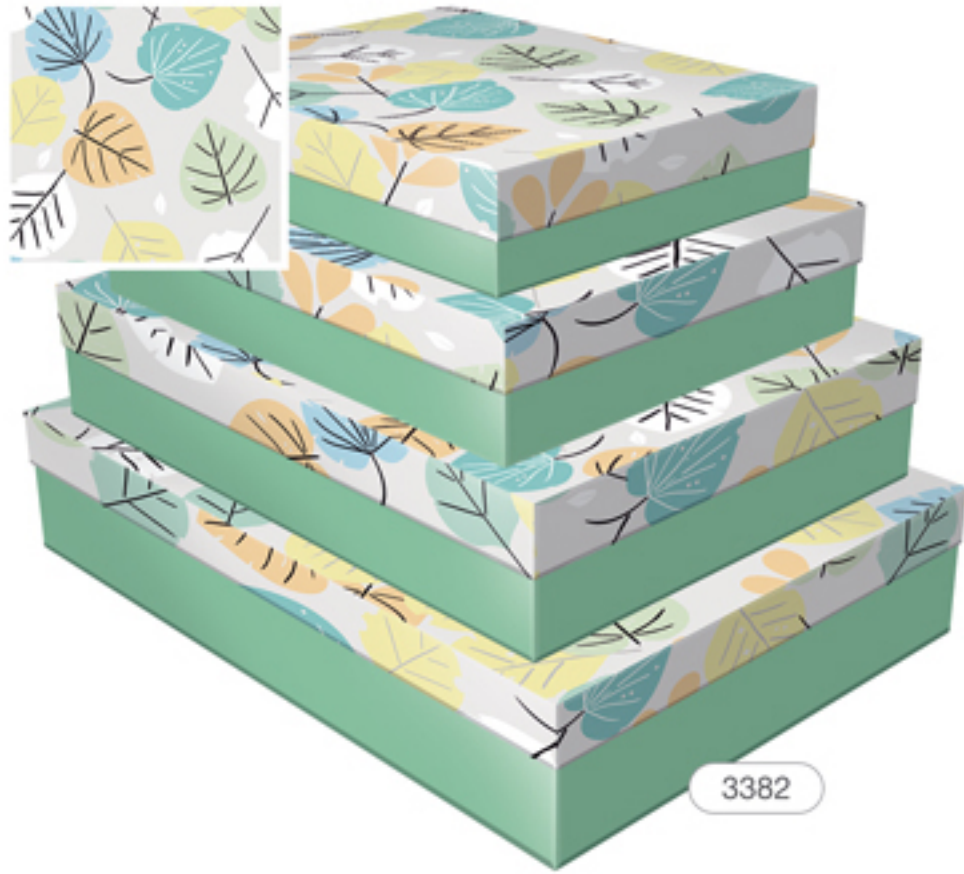

# Caixa Rígida - Kit Retangular Baixo

Faça a sua  
combinação  
com as cores  
e estampas  
das páginas  
1, 2 e 6.

**Kit Retangular Baixo**

Cx1: 20 x 25 x 5 cm

Cx3: 25,5 x 35 x 7 cm

Cx2: 23 x 29 x 6 cm

Cx4: 28 x 40 x 8 cm