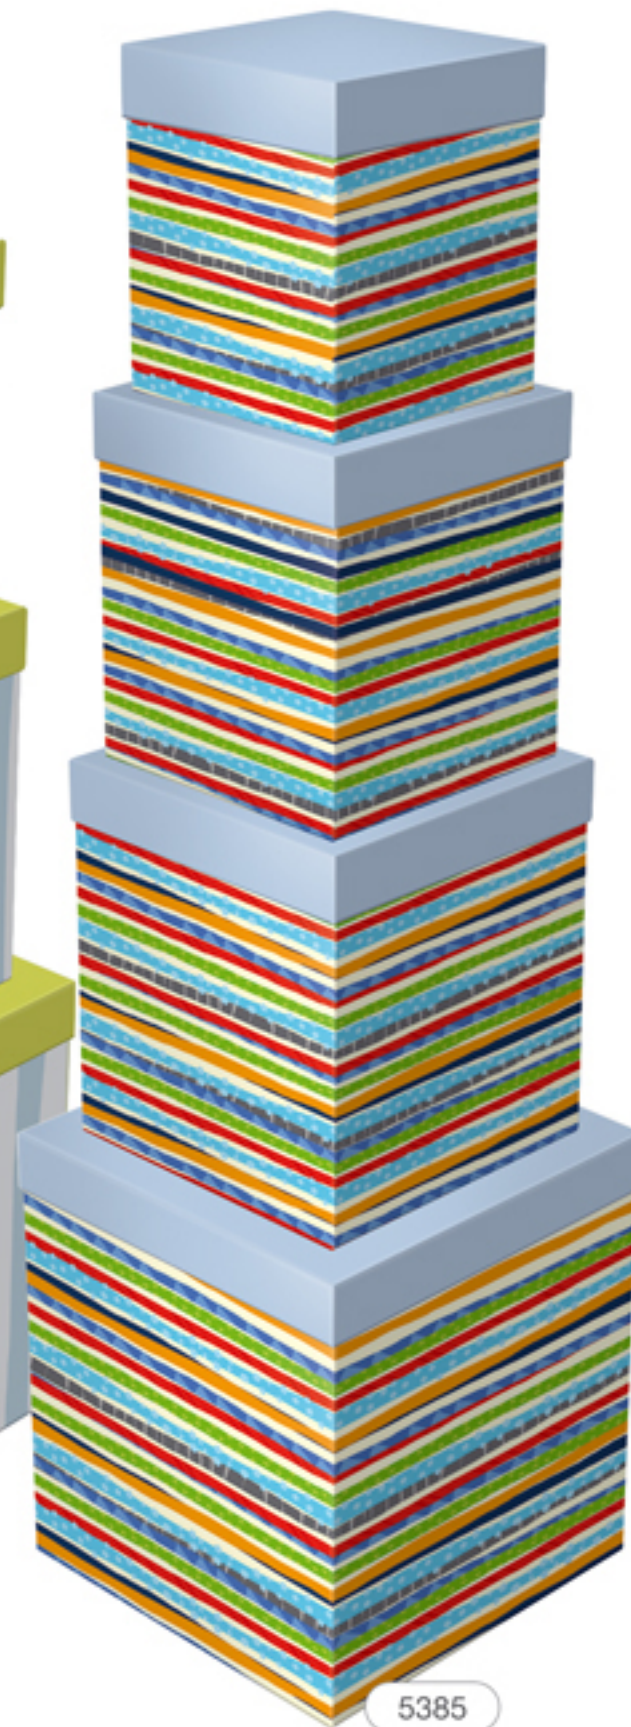

Caixa Rígida · Kit Cúbico