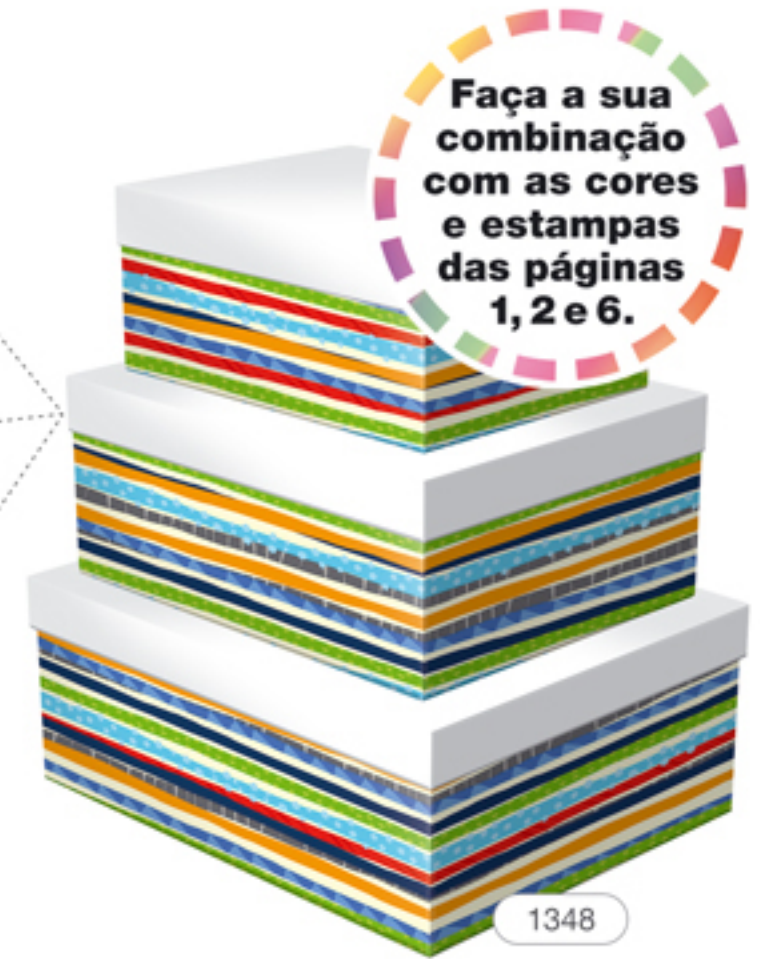

## Kit Quadrado Baixo

Cx1: 12 x 12 x 4 cm

Cx3: 20 x 20 x 6 cm

Cx2: 16 x 16 x 5 cm

Cx4: 25 x 25 x 7 cm

# Caixa Rígida · Kit Retangular Alto

**Kit Retangular Alto**

Cx1: 20 x 25 x 10 cm

Cx3: 25,5 x 35 x 12 cm

Cx2: 23 x 29 x 11 cm