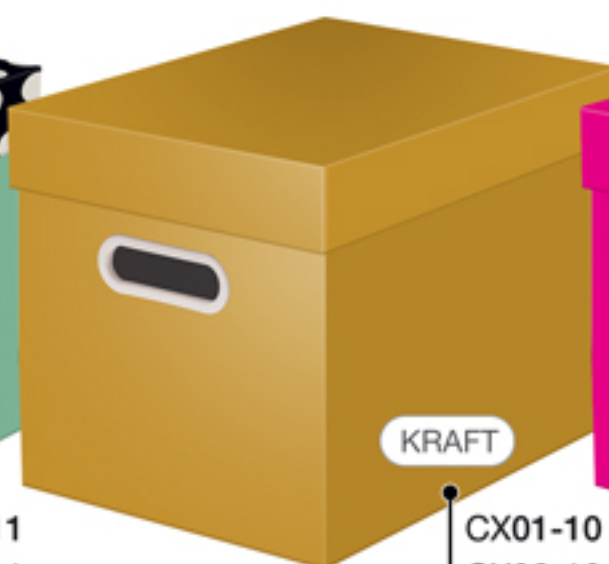

**Caixa Bebida**  
10 x 10 x 34 cm

8016

OURO

8015

PRATA

8321

8322

KRAFT

# Caixa Arquivo

**Caixa 1 Arquivo Pequena:** 23 x 33,5 x 23,5 cm | **Caixa 2 Arquivo Grande:** 25,5 x 39,5 x 27 cm

Faça a sua combinação com as cores e estampas das páginas 1, 2 e 6.

CX01-11  
CX02-11

KRAFT