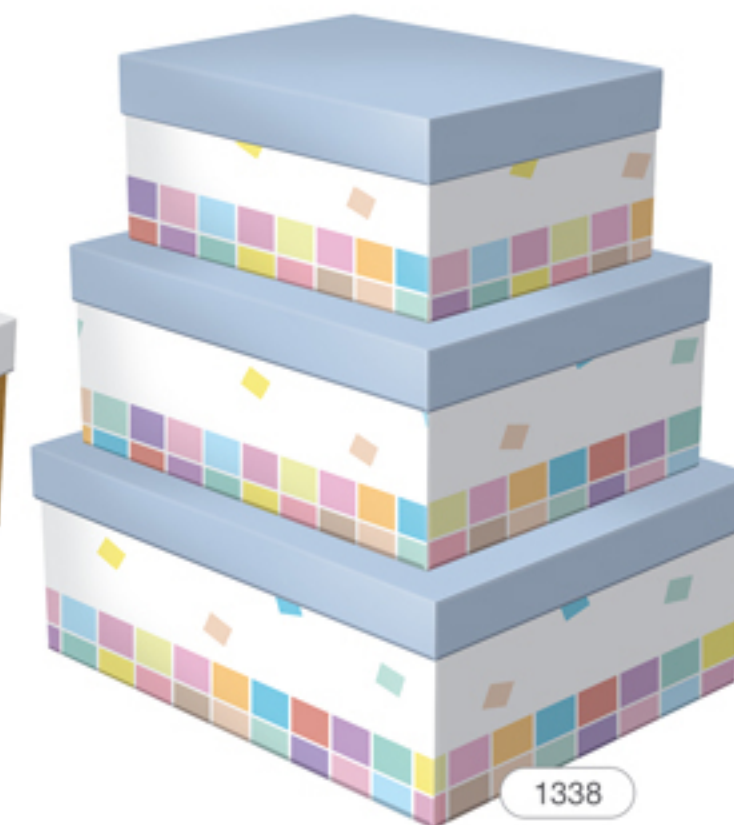

## Kit Retangular Alto

Cx1: 20 x 25 x 10 cm

Cx3: 25,5 x 35 x 12 cm

Cx2: 23 x 29 x 11 cm

1373

1339

1342

1338