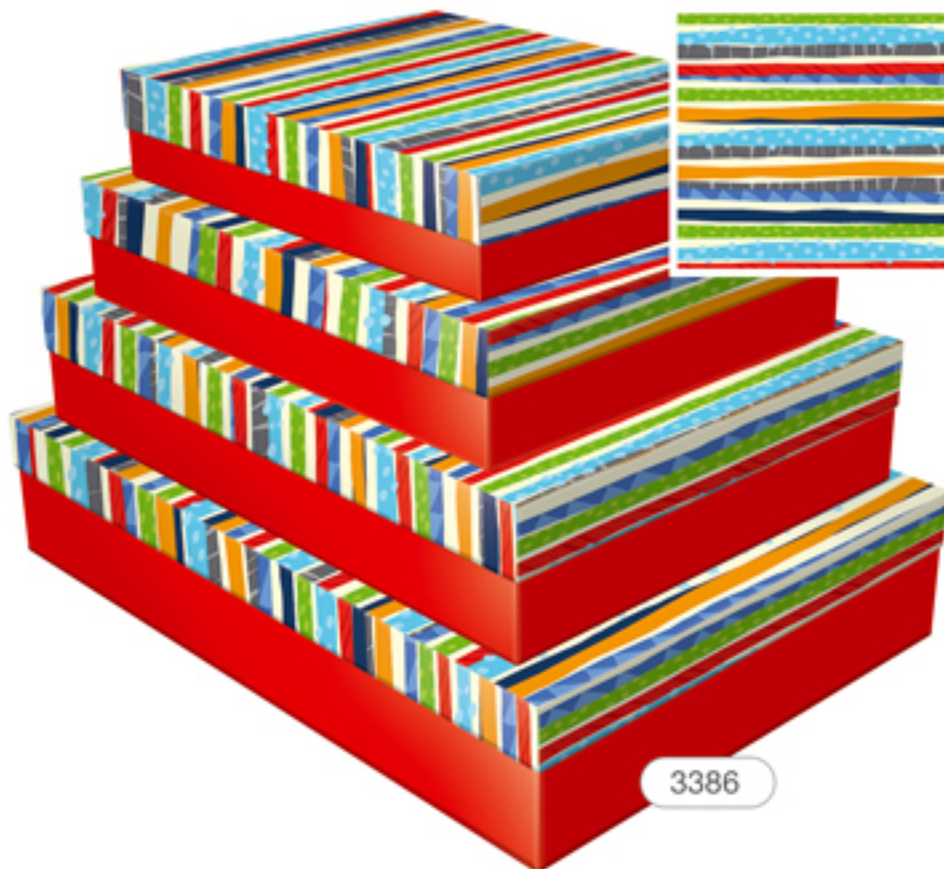

# Caixa Rígida - Kit Retangular Baixo

Faça a sua  
combinação  
com as cores  
e estampas  
das páginas  
1, 2 e 6.

**Kit Retangular Baixo**

Cx1: 20 x 25 x 5 cm

Cx3: 25,5 x 35 x 7 cm

Cx2: 23 x 29 x 6 cm

Cx4: 28 x 40 x 8 cm