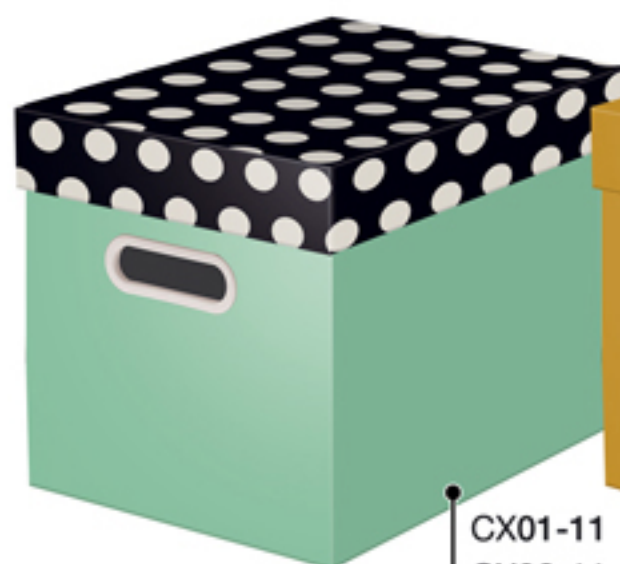

**Caixa Bebida**  
10 x 10 x 34 cm

8016

OURO

8015

PRATA

8321

8322

KRAFT

# Caixa Arquivo

**Caixa 1 Arquivo Pequena:** 23 x 33,5 x 23,5 cm | **Caixa 2 Arquivo Grande:** 25,5 x 39,5 x 27 cm

Faça a sua combinação com as cores e estampas das páginas 1, 2 e 6.

CX01-11  
CX02-11

KRAFT