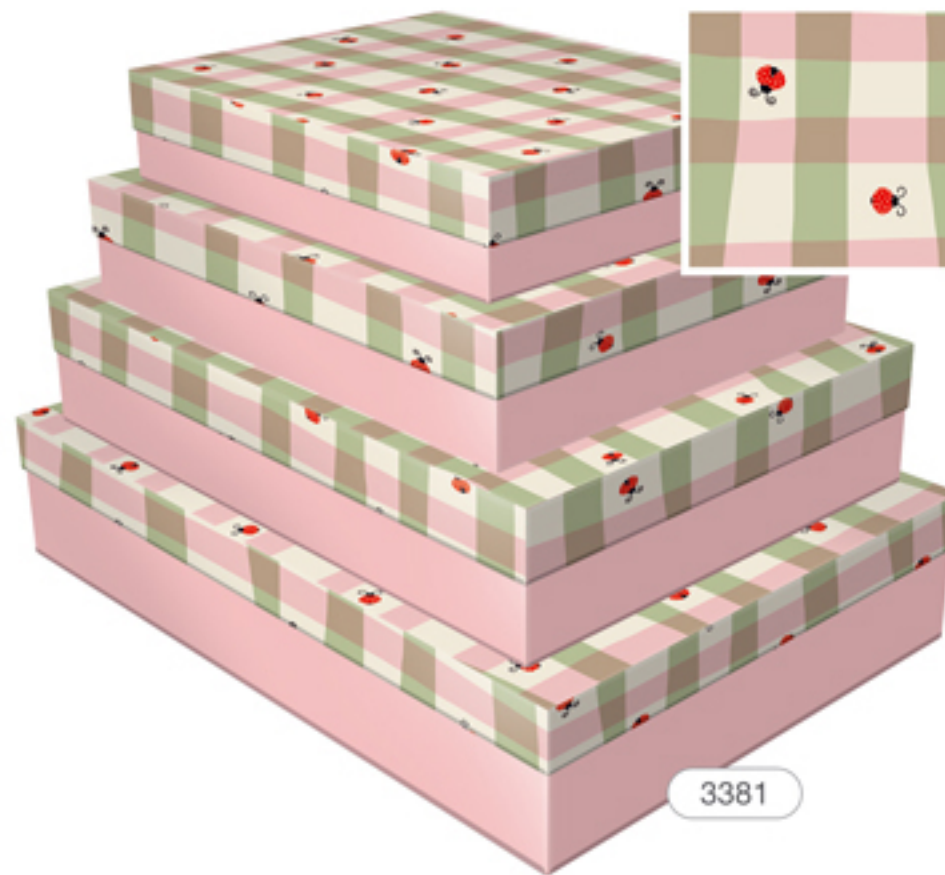

# Caixa Rígida - Kit Retangular Baixo

Faça a sua  
combinação  
com as cores  
e estampas  
das páginas  
1, 2 e 6.

**Kit Retangular Baixo**

Cx1: 20 x 25 x 5 cm

Cx3: 25,5 x 35 x 7 cm

Cx2: 23 x 29 x 6 cm

Cx4: 28 x 40 x 8 cm