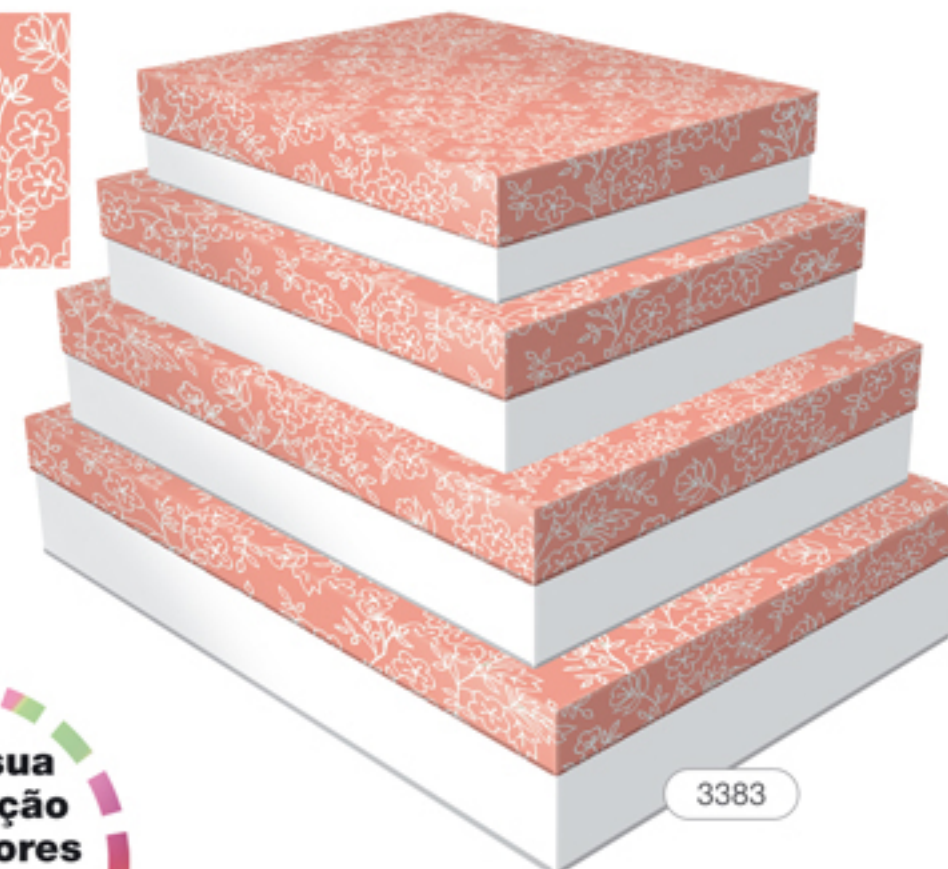

## Kit Retangular Alto

Cx1: 20 x 25 x 10 cm

Cx3: 25,5 x 35 x 12 cm

Cx2: 23 x 29 x 11 cm

1373

1339

1342

1338

# Caixa Rígida - Kit Retangular Baixo

Faça a sua  
combinação  
com as cores  
e estampas  
das páginas  
1, 2 e 6.

**Kit Retangular Baixo**

Cx1: 20 x 25 x 5 cm

Cx3: 25,5 x 35 x 7 cm

Cx2: 23 x 29 x 6 cm

Cx4: 28 x 40 x 8 cm