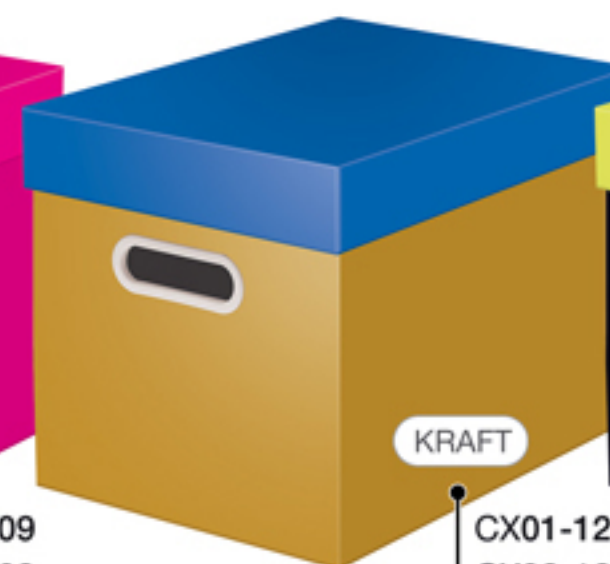

Caixa 1 Arquivo Pequena: 23 x 33,5 x 23,5 cm | **Caixa 2 Arquivo Grande:** 25,5 x 39,5 x 27 cm

CX01-09
CX02-09