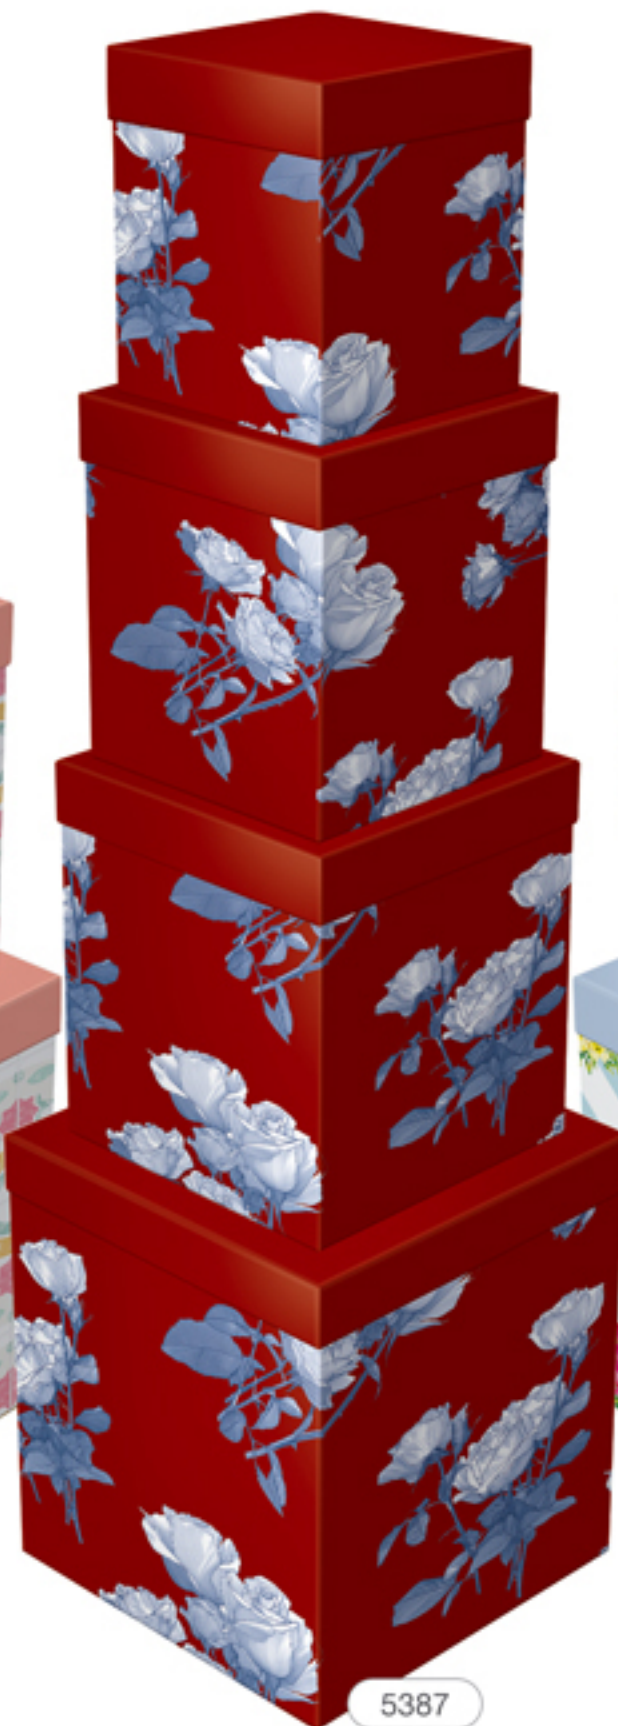

## Opções de combinações de cores

# Caixa Rígida · Kit Cúbico

**Kit Cúbico**

Cx1: 12 x 12 x 14 cm

Cx3: 16 x 16 x 18 cm

Cx2: 14 x 14 x 16 cm

Cx4: 20 x 20 x 22 cm

Faça a sua  
combinação  
com as cores  
e estampas  
das páginas  
1, 2 e 6.