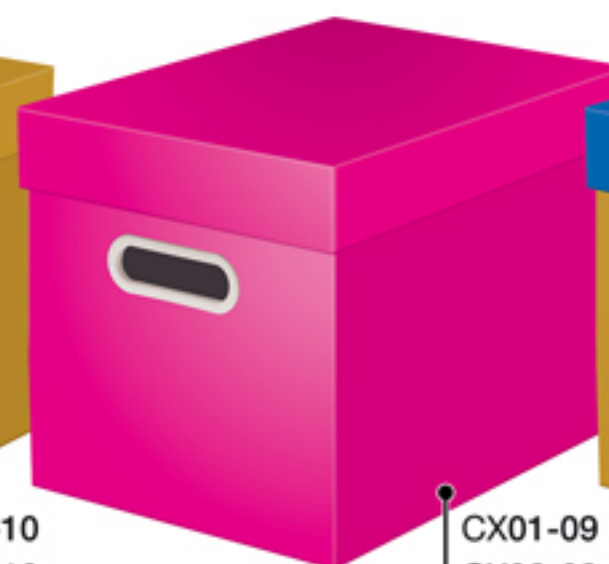

Caixa 1 Arquivo Pequena: 23 x 33,5 x 23,5 cm | **Caixa 2 Arquivo Grande:** 25,5 x 39,5 x 27 cm

KRAFT

CX01-10
CX02-10