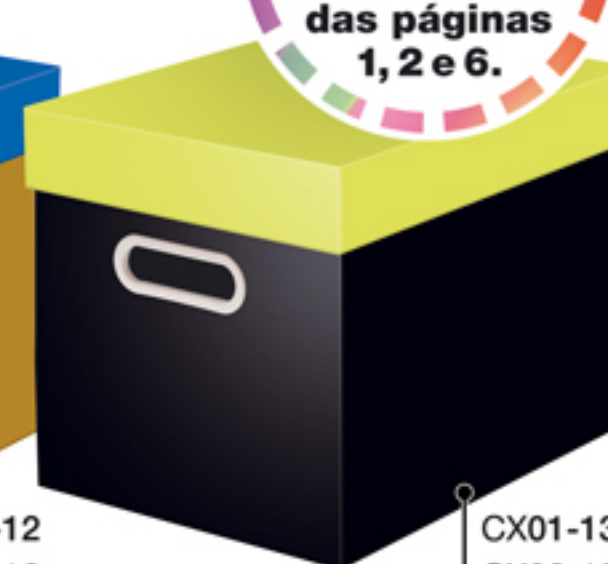

# Caixa Arquivo

**Caixa 1 Arquivo Pequena:** 23 x 33,5 x 23,5 cm | **Caixa 2 Arquivo Grande:** 25,5 x 39,5 x 27 cm

Faça a sua combinação com as cores e estampas das páginas 1, 2 e 6.

CX01-11  
CX02-11

KRAFT

CX01-10  
CX02-10

CX01-09  
CX02-09

KRAFT

CX01-12  
CX02-12

CX01-13  
CX02-13