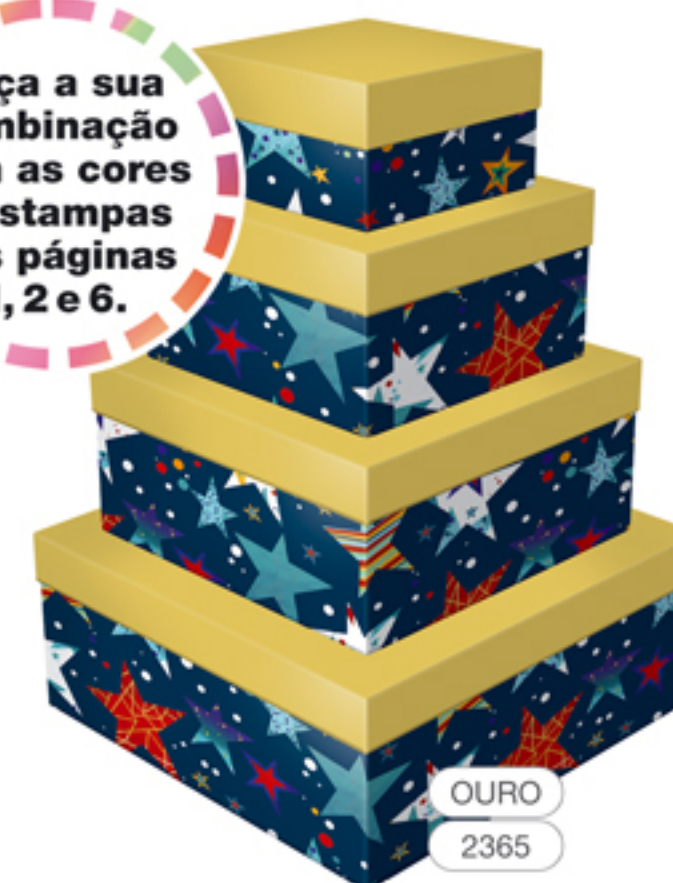

# Caixa Rígida · Kit Quadrado Alto

## Kit Quadrado Alto

Cx1: 12 x 12 x 7,5 cm

Cx3: 20 x 20 x 9,5 cm

Cx2: 16 x 16 x 8,5 cm

Cx4: 25 x 25 x 10,5 cm

Faça a sua  
combinação  
com as cores  
e estampas  
das páginas  
1, 2 e 6.

# Caixa Rígida · Kit Quadrado Baixo