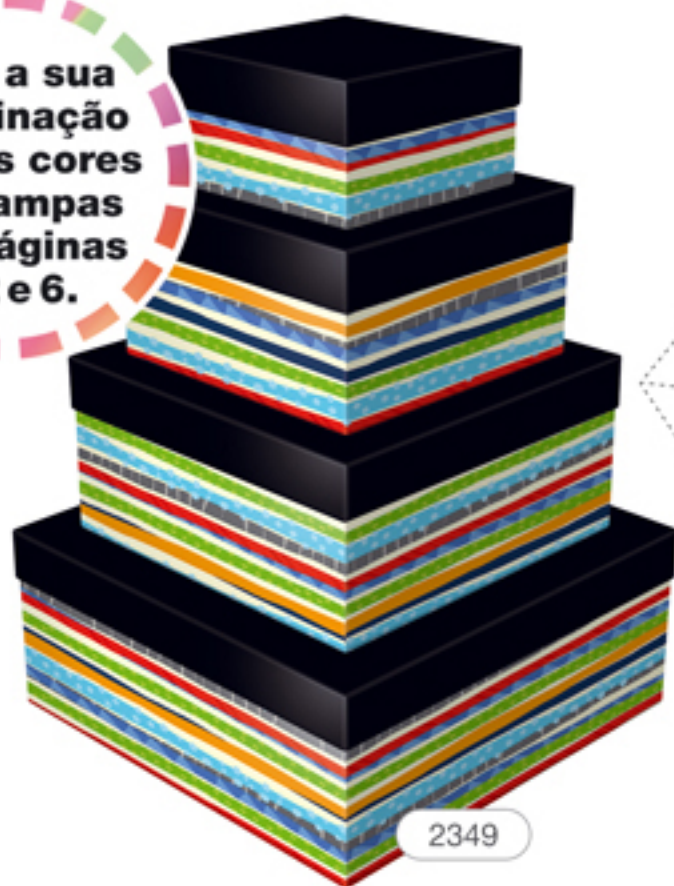

# Paleta de Cores

## Opções de combinações de cores

# Caixa Rígida · Kit Cúbico

**Kit Cúbico**

Cx1: 12 x 12 x 14 cm

Cx3: 16 x 16 x 18 cm

Cx2: 14 x 14 x 16 cm

Cx4: 20 x 20 x 22 cm

Faça a sua  
combinação  
com as cores  
e estampas  
das páginas  
1, 2 e 6.

# Caixa Rígida · Kit Quadrado Alto

Faça a sua  
combinação  
com as cores  
e estampas  
das páginas  
1, 2 e 6.

2349

2369

2341

9305

TAMPA COM  
COR ESPECIAL  
OURO

2340