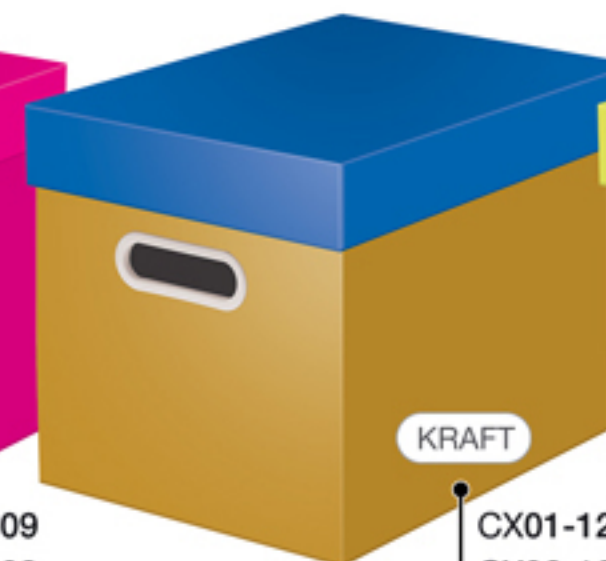

Caixa 1 Arquivo Pequena: 23 x 33,5 x 23,5 cm | **Caixa 2 Arquivo Grande:** 25,5 x 39,5 x 27 cm

CX01-09
CX02-09