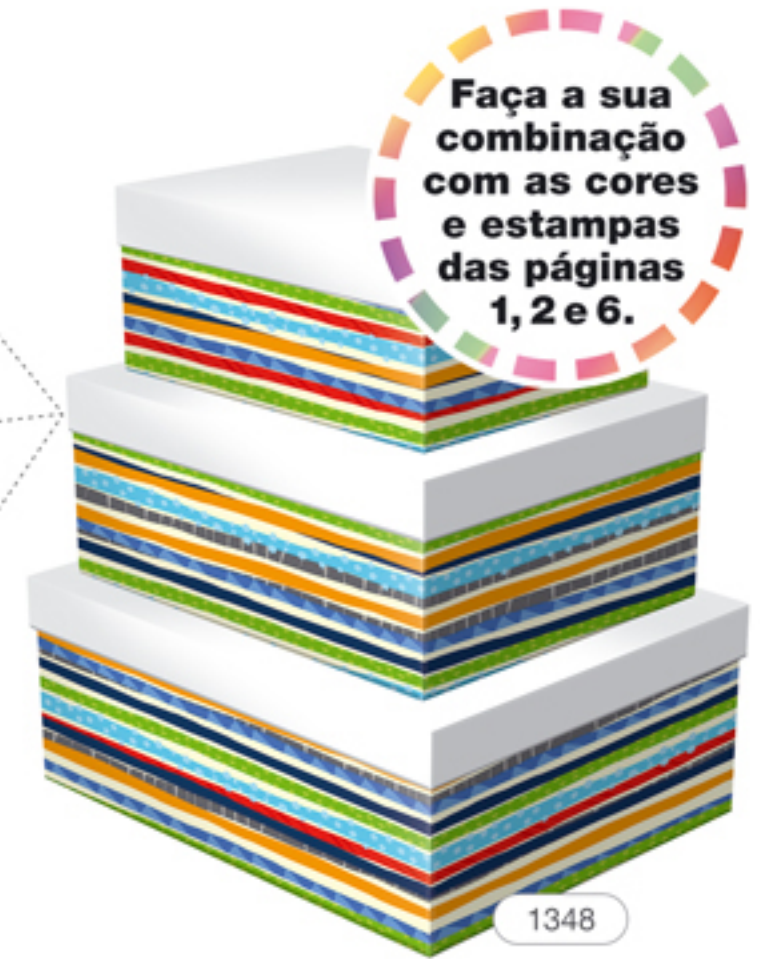

Faça a sua
combinação
com as cores
e estampas
das páginas
1, 2 e 6.