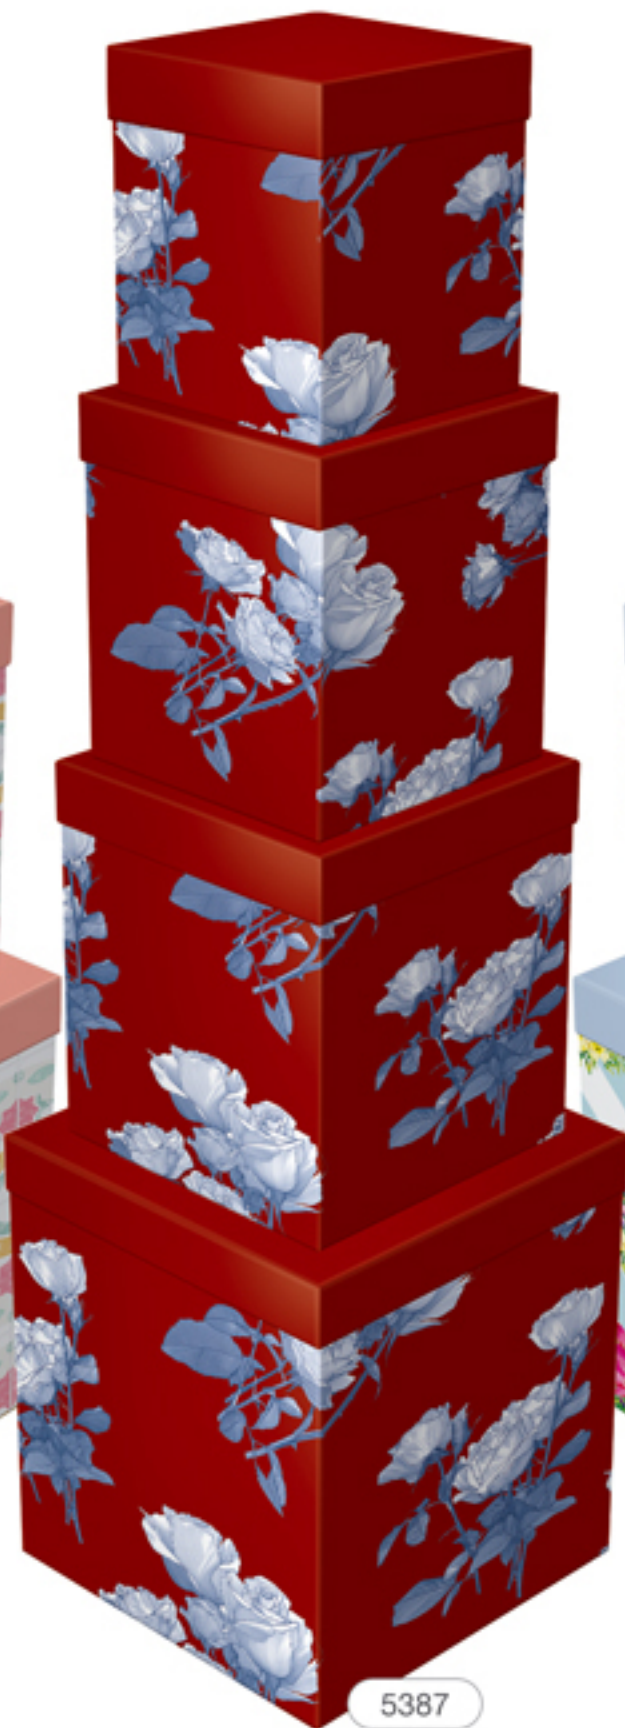

REF.017

Paleta de Cores

Opções de combinações de cores

Personalize seus kits com nossa paleta de cores!

Outras opções para combinações nas págs. 1 e 2.

Caixa Rígida · Kit Cúbico

Kit Cúbico

Cx1: 12 x 12 x 14 cm

Cx3: 16 x 16 x 18 cm

Cx2: 14 x 14 x 16 cm

Cx4: 20 x 20 x 22 cm

Faça a sua
combinação
com as cores
e estampas
das páginas
1, 2 e 6.

Caixa Rígida · Kit Quadrado Alto

Faça a sua
combinação
com as cores
e estampas
das páginas
1, 2 e 6.