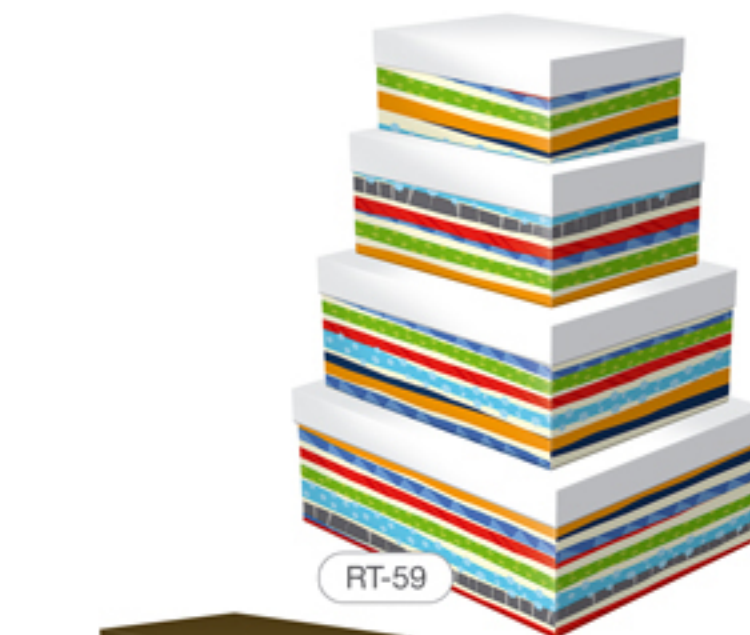

Cx3: 25,5 x 35 x 7 cm

Cx2: 23 x 29 x 6 cm

Cx4: 28 x 40 x 8 cm

Mini Kit Cúbico

Cx1: 6 x 6 x 8 cm
 Cx2: 8 x 8 x 10 cm
 Cx3: 10 x 10 x 12 cm

Mini Kit Retangular Alto

Cx1: 4,5 x 9,5 x 8 cm
 Cx2: 5,5 x 11,5 x 9 cm
 Cx3: 6,5 x 13 x 10,5 cm
 Cx4: 8 x 15 x 12 cm

Mini Kit Quadrado Alto

Cx1: 5 x 5 x 3 cm Cx3: 10 x 10 x 5 cm
Cx2: 8 x 8 x 4 cm Cx4: 12 x 12 x 6 cm

Faça a sua
combinação
com as cores
e estampas
das páginas
1, 2 e 6.

QD-40

QD-31

QD-53

QD-51

QD-52