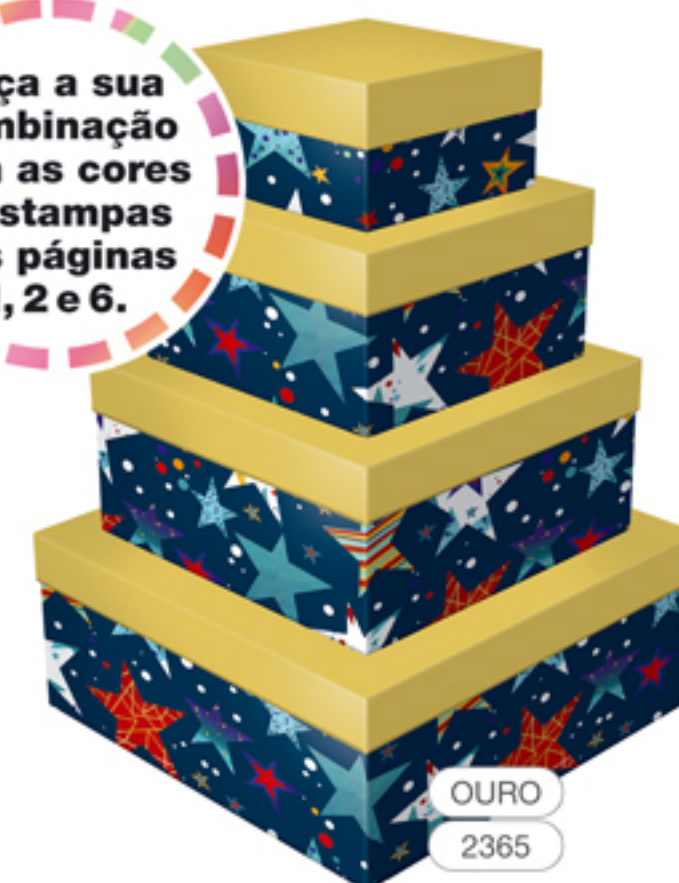

Cx1: 12 x 12 x 7,5 cm Cx3: 20 x 20 x 9,5 cm
Cx2: 16 x 16 x 8,5 cm Cx4: 25 x 25 x 10,5 cm

Caixa Rígida · Kit Quadrado Alto

Kit Quadrado Alto

Cx1: 12 x 12 x 7,5 cm

Cx3: 20 x 20 x 9,5 cm

Cx2: 16 x 16 x 8,5 cm

Cx4: 25 x 25 x 10,5 cm

Faça a sua
combinação
com as cores
e estampas
das páginas
1, 2 e 6.

Caixa Rígida · Kit Quadrado Baixo

Kit Quadrado Baixo

Cx1: 12 x 12 x 4 cm

Cx3: 20 x 20 x 6 cm

Cx2: 16 x 16 x 5 cm

Cx4: 25 x 25 x 7 cm