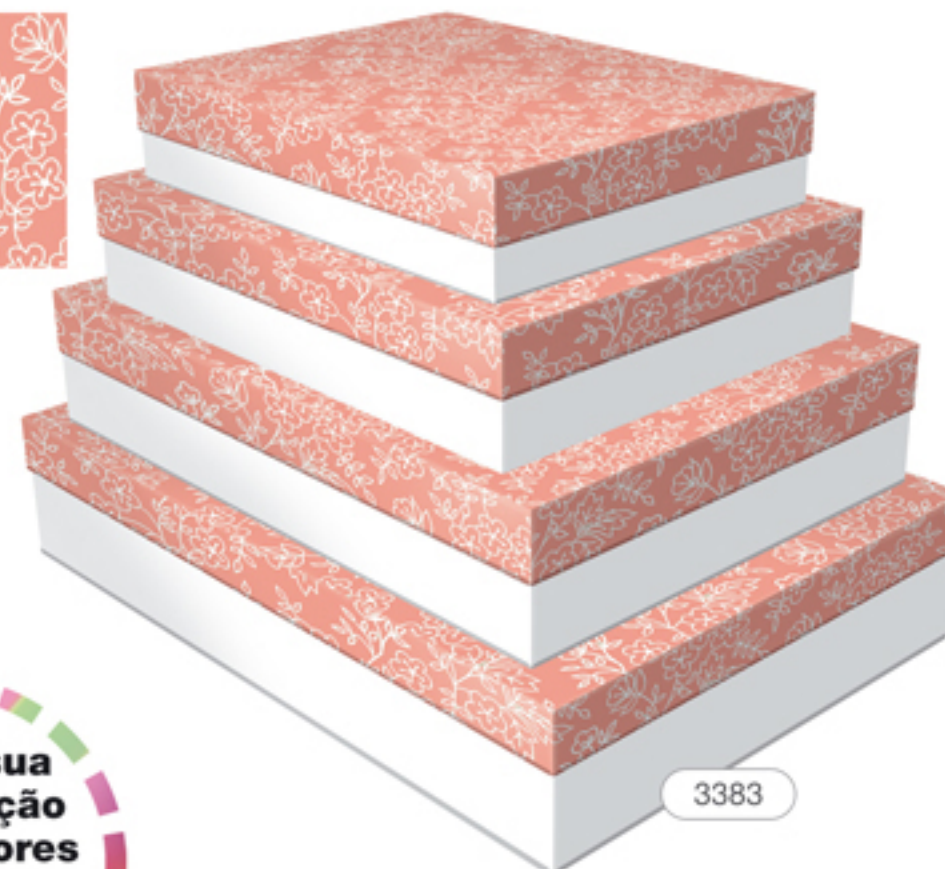

Cx2: 23 x 29 x 11 cm

1373

1339

1342

1338

KRAFT

1372

1377

Faça a sua
combinação
com as cores
e estampas
das páginas
1, 2 e 6.

1345

Caixa Rígida - Kit Retangular Baixo

Faça a sua
combinação
com as cores
e estampas
das páginas
1, 2 e 6.

Kit Retangular Baixo

Cx1: 20 x 25 x 5 cm