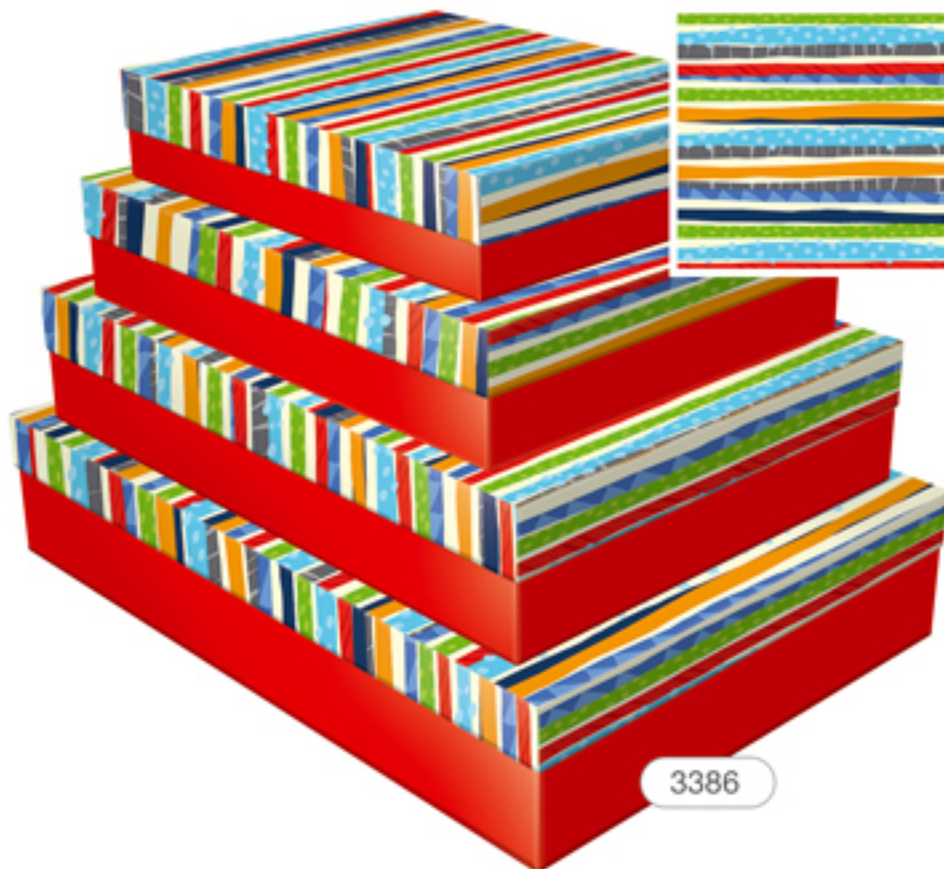

Kit Retangular Baixo

Cx1: 20 x 25 x 5 cm

Cx3: 25,5 x 35 x 7 cm

Cx2: 23 x 29 x 6 cm

Cx4: 28 x 40 x 8 cm