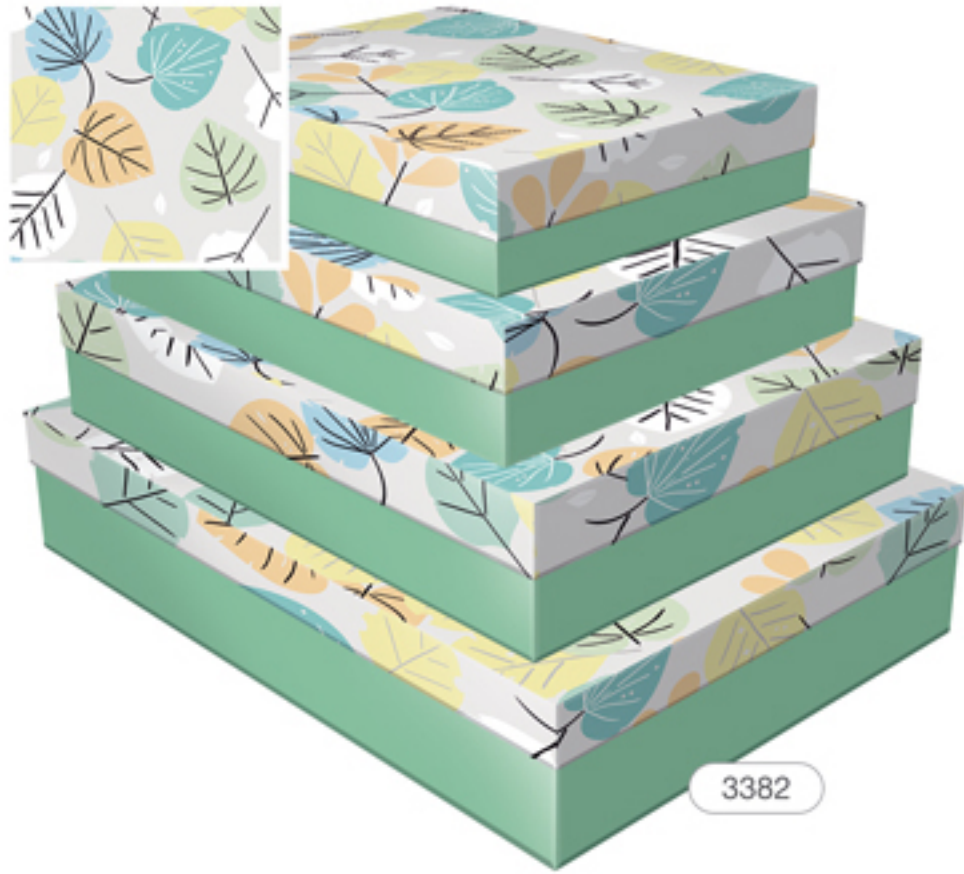

Kit Retangular Baixo

Cx1: 20 x 25 x 5 cm

Cx3: 25,5 x 35 x 7 cm

Cx2: 23 x 29 x 6 cm

Cx4: 28 x 40 x 8 cm