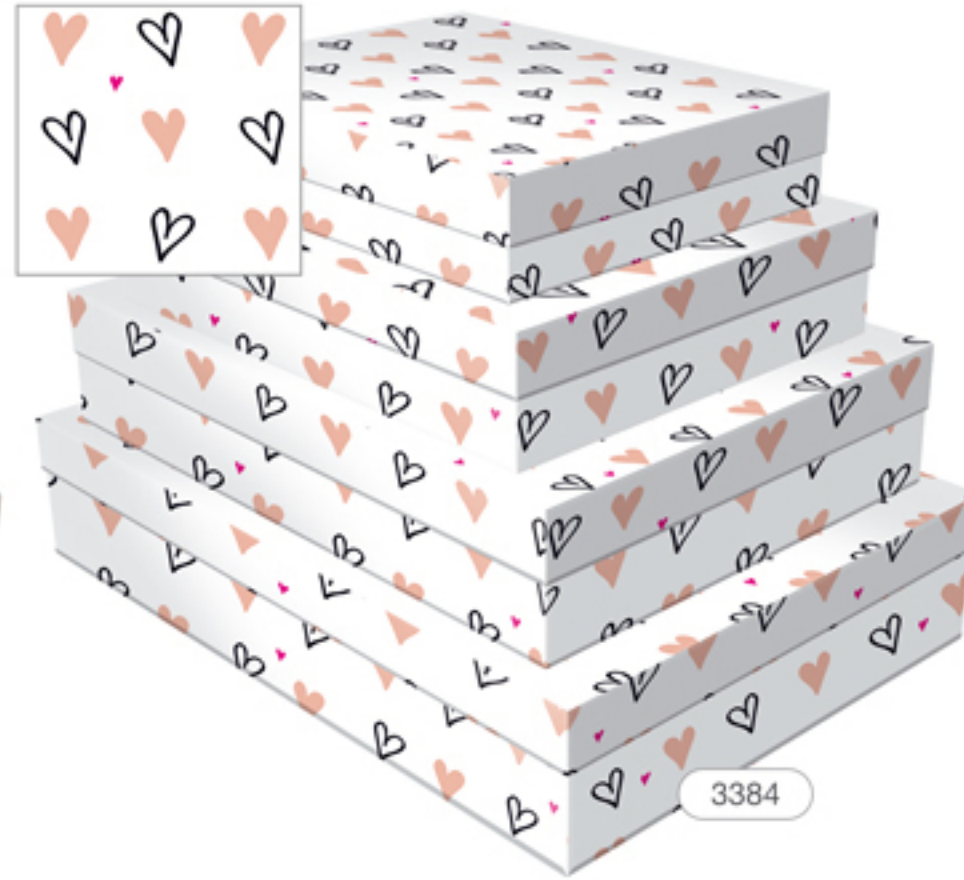

Cx2: 23 x 29 x 11 cm

1373

1339

1342

1338

KRAFT

1372

1377

Faça a sua
combinação
com as cores
e estampas
das páginas
1, 2 e 6.

1345

Caixa Rígida - Kit Retangular Baixo

Faça a sua
combinação
com as cores
e estampas
das páginas
1, 2 e 6.

Kit Retangular Baixo

Cx1: 20 x 25 x 5 cm

Cx3: 25,5 x 35 x 7 cm

Cx2: 23 x 29 x 6 cm

Cx4: 28 x 40 x 8 cm

Mini Kit Cúbico

Cx1: 6 x 6 x 8 cm
 Cx2: 8 x 8 x 10 cm
 Cx3: 10 x 10 x 12 cm

Mini Kit Retangular Alto

Cx1: 4,5 x 9,5 x 8 cm
 Cx2: 5,5 x 11,5 x 9 cm
 Cx3: 6,5 x 13 x 10,5 cm
 Cx4: 8 x 15 x 12 cm