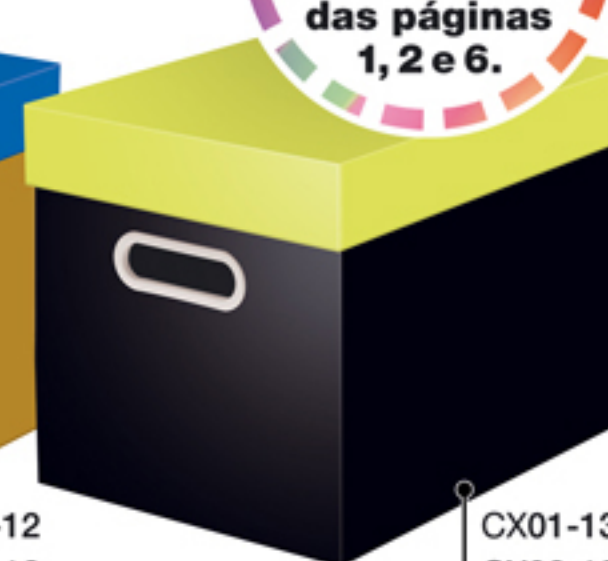

Caixa 1 Arquivo Pequena: 23 x 33,5 x 23,5 cm | **Caixa 2 Arquivo Grande:** 25,5 x 39,5 x 27 cm

KRAFT

CX01-12
CX02-12