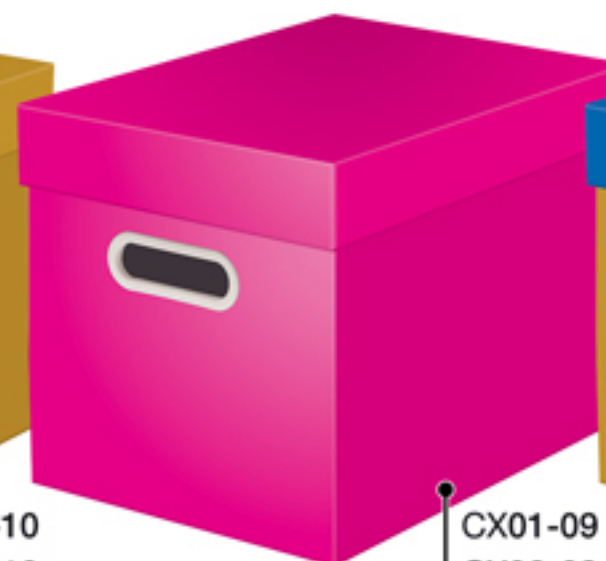

Caixa 1 Arquivo Pequena: 23 x 33,5 x 23,5 cm | **Caixa 2 Arquivo Grande:** 25,5 x 39,5 x 27 cm

KRAFT

CX01-10
CX02-10