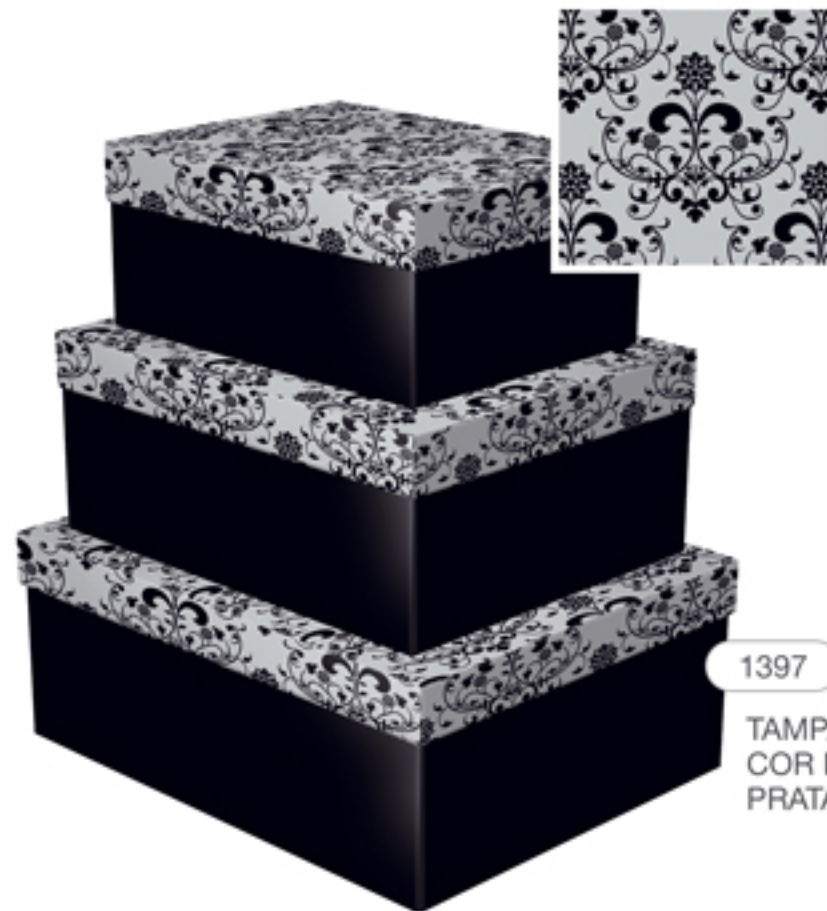

Cx1: 12 x 12 x 4 cm

Cx3: 20 x 20 x 6 cm

Cx2: 16 x 16 x 5 cm

Cx4: 25 x 25 x 7 cm

Caixa Rígida · Kit Retangular Alto

Kit Retangular Alto

Cx1: 20 x 25 x 10 cm

Cx3: 25,5 x 35 x 12 cm

Cx2: 23 x 29 x 11 cm

TAMPA COM
COR ESPECIAL
PRATA

Faça a sua
combinação
com as cores
e estampas
das páginas
1, 2 e 6.

Caixa Rígida · Kit Retangular Alto

Kit Retangular Alto

Cx1: 20 x 25 x 10 cm

Cx3: 25,5 x 35 x 12 cm