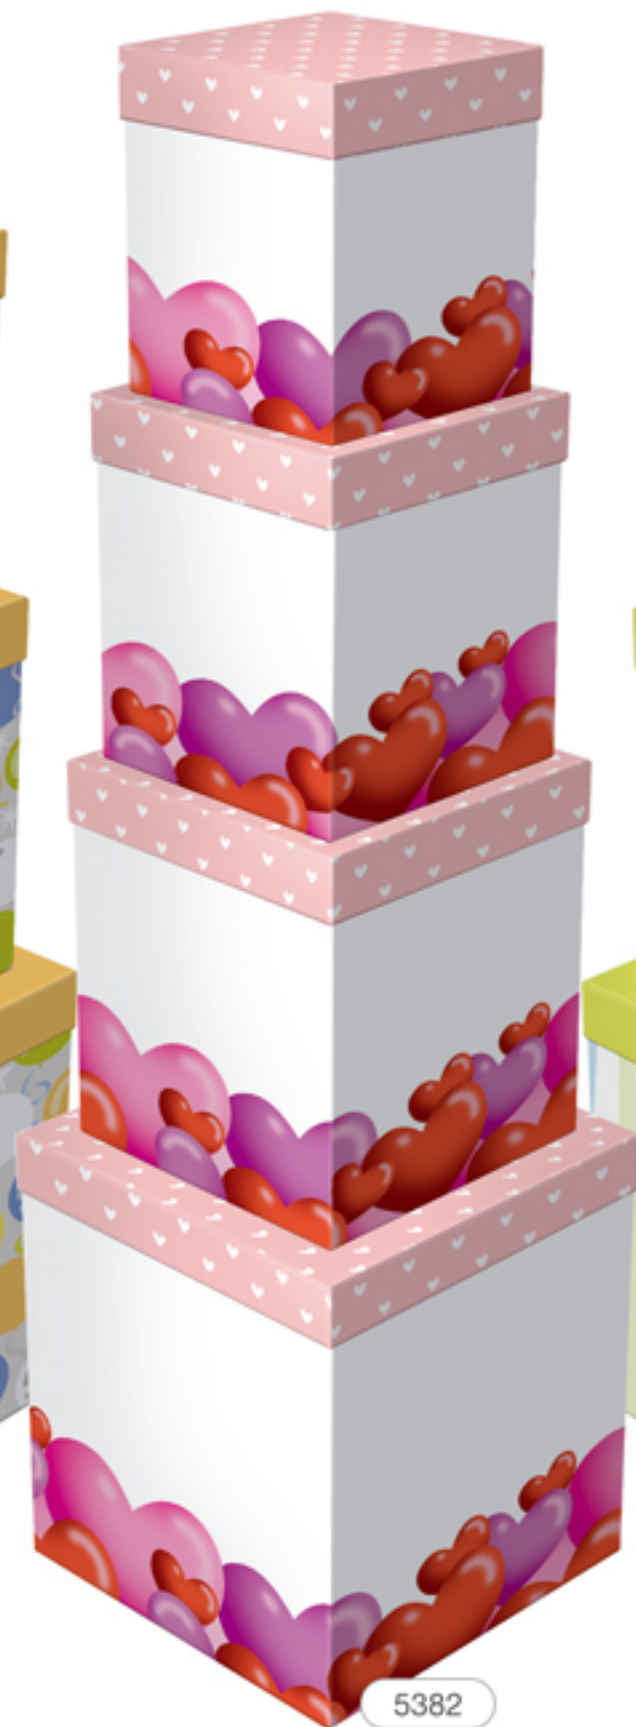

REF.017

Paleta de Cores

Opções de combinações de cores

Personalize seus kits com nossa paleta de cores!

Outras opções para combinações nas págs. 1 e 2.

Caixa Rígida · Kit Cúbico

Kit Cúbico

Cx1: 12 x 12 x 14 cm

Cx3: 16 x 16 x 18 cm

Cx2: 14 x 14 x 16 cm

Cx4: 20 x 20 x 22 cm

Faça a sua
combinação
com as cores
e estampas
das páginas
1, 2 e 6.

Caixa Rígida · Kit Quadrado Alto

Faça a sua
combinação
com as cores
e estampas
das páginas
1, 2 e 6.