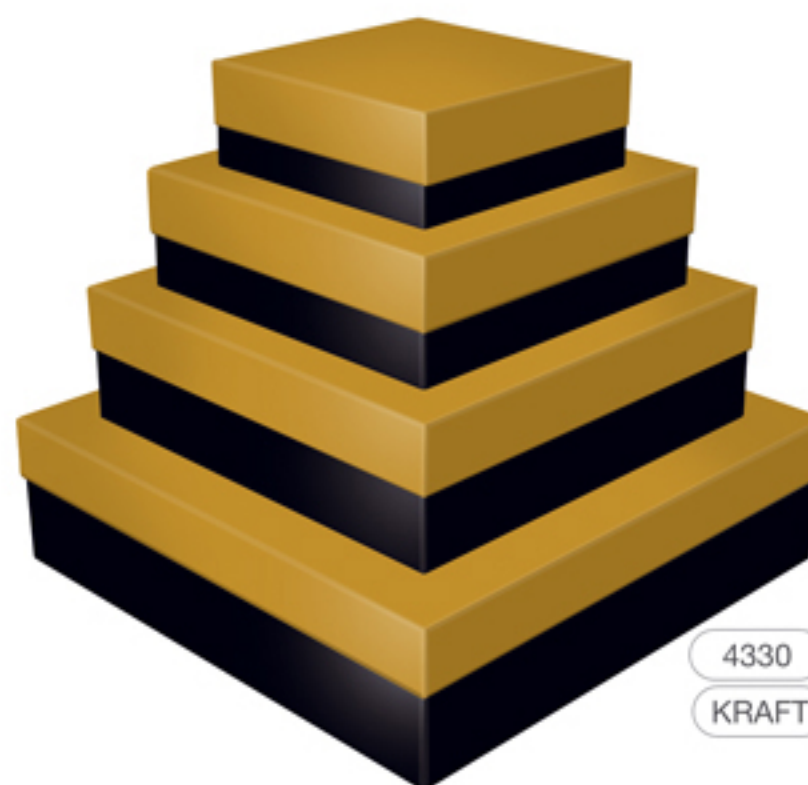

Caixa Rígida · Kit Quadrado Baixo

Kit Quadrado Baixo

Cx1: 12 x 12 x 4 cm

Cx3: 20 x 20 x 6 cm

Cx2: 16 x 16 x 5 cm

Cx4: 25 x 25 x 7 cm

4365

4366

4361

4330

KRAFT

4358