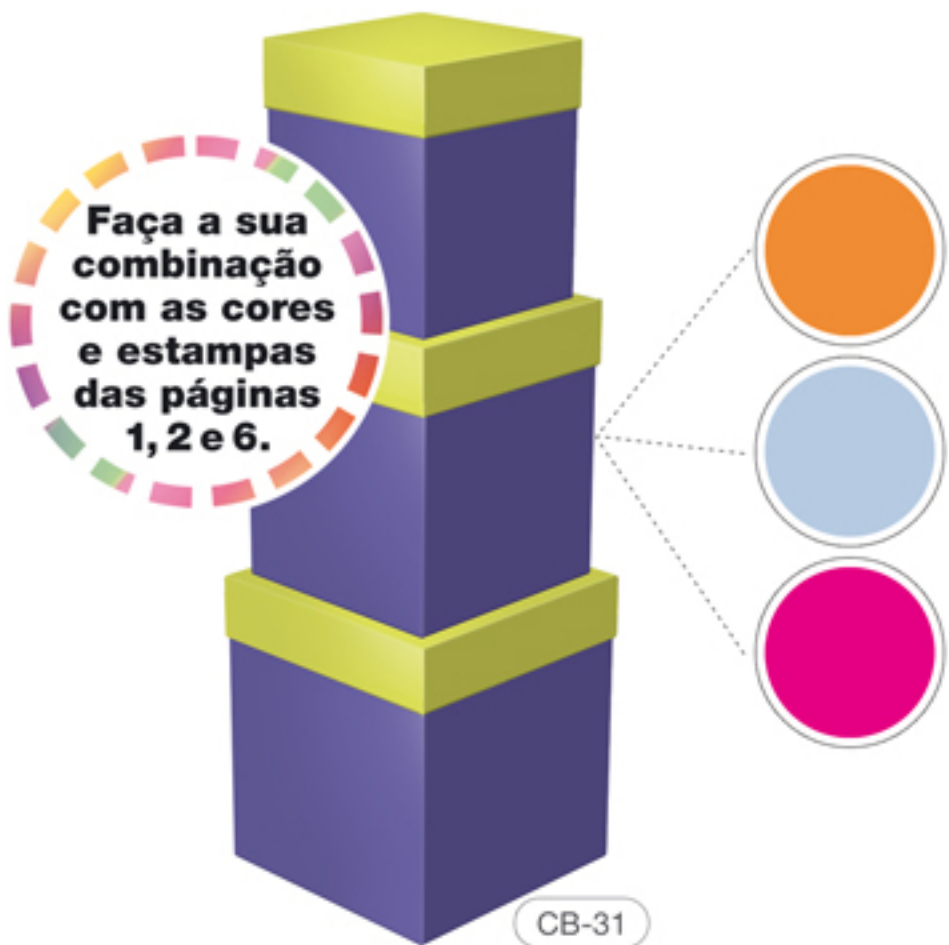

Faça a sua
combinação
com as cores
e estampas
das páginas
1, 2 e 6.

1345

Caixa Rígida - Kit Retangular Baixo

Faça a sua
combinação
com as cores
e estampas
das páginas
1, 2 e 6.

Kit Retangular Baixo

Cx1: 20 x 25 x 5 cm

Cx3: 25,5 x 35 x 7 cm

Cx2: 23 x 29 x 6 cm

Cx4: 28 x 40 x 8 cm

Mini Kit Cúbico

Cx1: 6 x 6 x 8 cm
 Cx2: 8 x 8 x 10 cm
 Cx3: 10 x 10 x 12 cm

Mini Kit Retangular Alto

Cx1: 4,5 x 9,5 x 8 cm
 Cx2: 5,5 x 11,5 x 9 cm
 Cx3: 6,5 x 13 x 10,5 cm
 Cx4: 8 x 15 x 12 cm

Mini Kit Quadrado Alto

Cx1: 5 x 5 x 3 cm Cx3: 10 x 10 x 5 cm
Cx2: 8 x 8 x 4 cm Cx4: 12 x 12 x 6 cm

Faça a sua
combinação
com as cores
e estampas
das páginas
1, 2 e 6.

QD-40

QD-31

QD-53

QD-51

QD-52