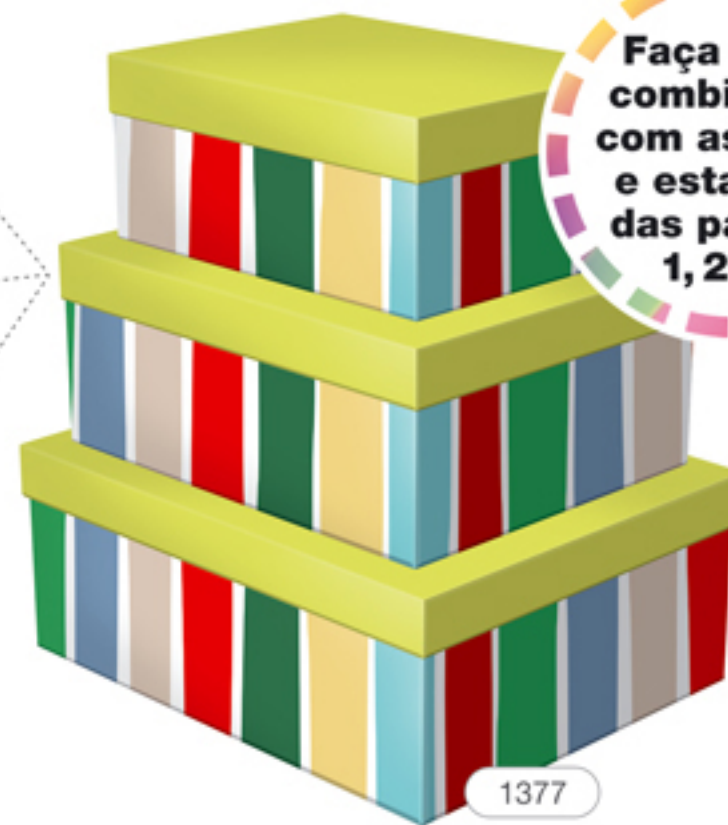

Cx2: 23 x 29 x 11 cm

TAMPA COM
COR ESPECIAL
PRATA

Faça a sua
combinação
com as cores
e estampas
das páginas
1, 2 e 6.

Caixa Rígida · Kit Retangular Alto

Kit Retangular Alto

Cx1: 20 x 25 x 10 cm

Cx3: 25,5 x 35 x 12 cm

Cx2: 23 x 29 x 11 cm

1373

1339

1342

1338

KRAFT

1372

1377

Faça a sua
combinação
com as cores
e estampas
das páginas
1, 2 e 6.

1345

Caixa Rígida - Kit Retangular Baixo

Faça a sua
combinação
com as cores
e estampas
das páginas
1, 2 e 6.

Kit Retangular Baixo

Cx1: 20 x 25 x 5 cm