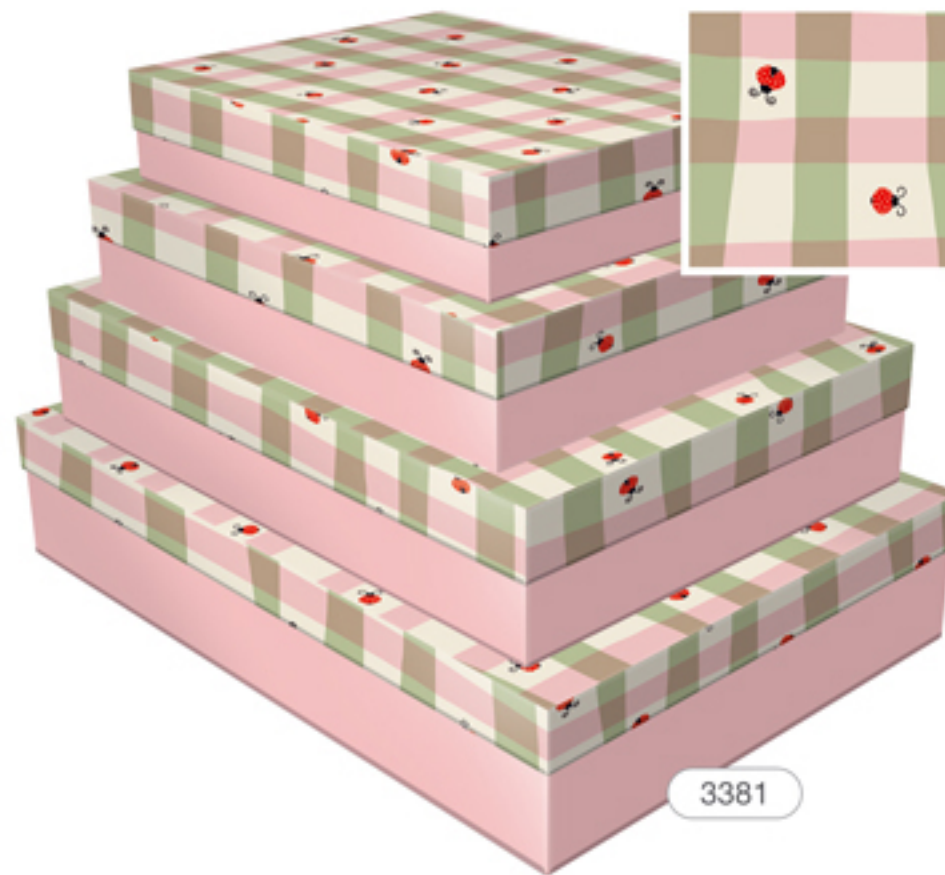

Kit Retangular Baixo

Cx1: 20 x 25 x 5 cm

Cx3: 25,5 x 35 x 7 cm

Cx2: 23 x 29 x 6 cm

Cx4: 28 x 40 x 8 cm