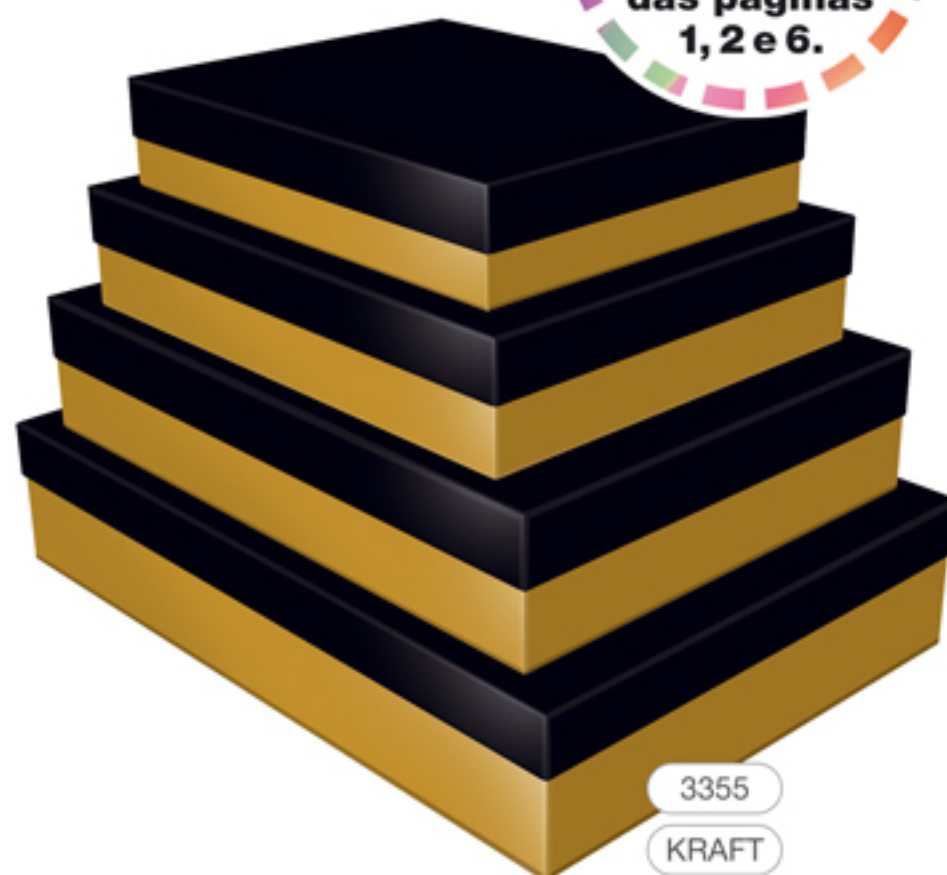

Cx2: 23 x 29 x 11 cm

1373

1339

1342

1338

KRAFT

1372

1377

Faça a sua
combinação
com as cores
e estampas
das páginas
1, 2 e 6.

1345

Caixa Rígida - Kit Retangular Baixo

Faça a sua
combinação
com as cores
e estampas
das páginas
1, 2 e 6.

Kit Retangular Baixo

Cx1: 20 x 25 x 5 cm

Cx3: 25,5 x 35 x 7 cm

Cx2: 23 x 29 x 6 cm

Cx4: 28 x 40 x 8 cm

Mini Kit Cúbico

Cx1: 6 x 6 x 8 cm
 Cx2: 8 x 8 x 10 cm
 Cx3: 10 x 10 x 12 cm

Mini Kit Retangular Alto

Cx1: 4,5 x 9,5 x 8 cm
 Cx2: 5,5 x 11,5 x 9 cm
 Cx3: 6,5 x 13 x 10,5 cm
 Cx4: 8 x 15 x 12 cm