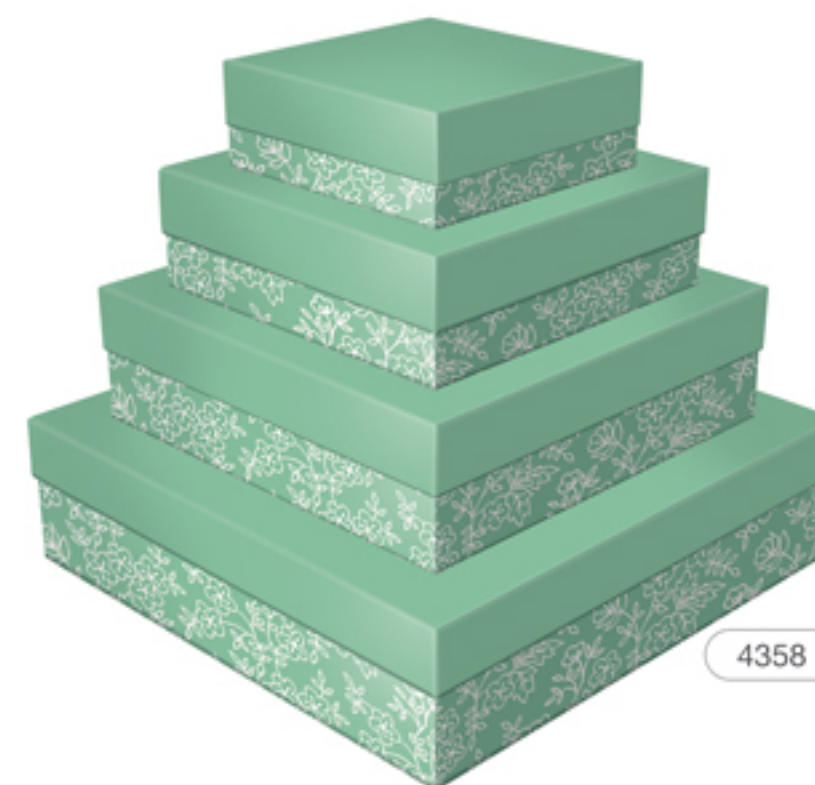

Cx4: 25 x 25 x 10,5 cm

Faça a sua
combinação
com as cores
e estampas
das páginas
1, 2 e 6.

Caixa Rígida · Kit Quadrado Baixo

Kit Quadrado Baixo

Cx1: 12 x 12 x 4 cm

Cx3: 20 x 20 x 6 cm

Cx2: 16 x 16 x 5 cm

Cx4: 25 x 25 x 7 cm

4365

4366

4361

4330

KRAFT

4358

Caixa Rígida · Kit Quadrado Baixo

Kit Quadrado Baixo

Cx1: 12 x 12 x 4 cm

Cx3: 20 x 20 x 6 cm

Cx2: 16 x 16 x 5 cm

Cx4: 25 x 25 x 7 cm

Caixa Rígida · Kit Retangular Alto

Kit Retangular Alto

Cx1: 20 x 25 x 10 cm

Cx3: 25,5 x 35 x 12 cm