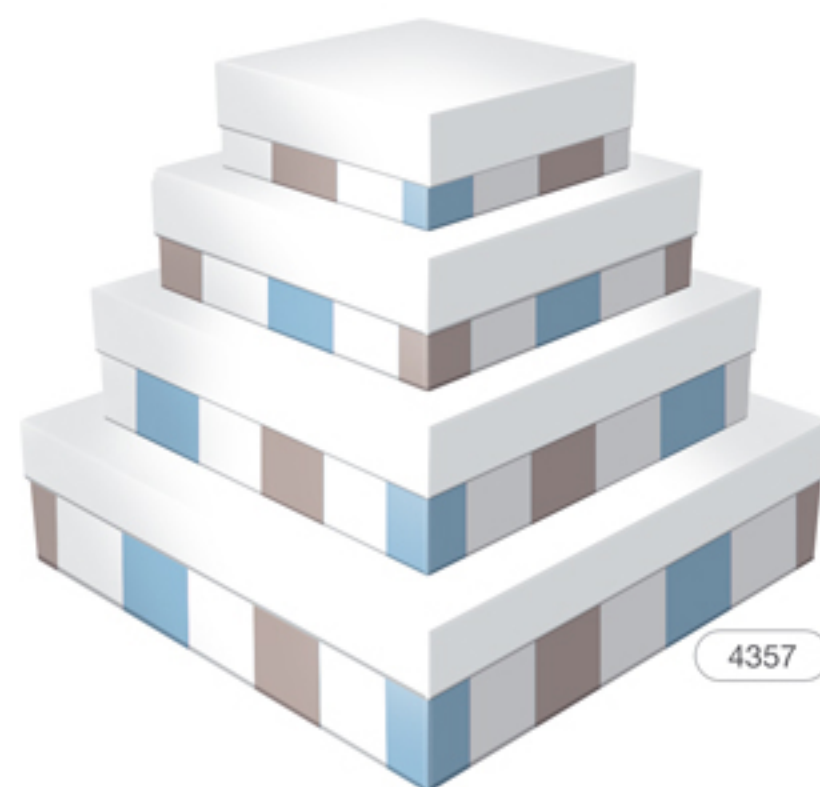

4365

4366

4361

4330

KRAFT

4358

Caixa Rígida · Kit Quadrado Baixo

Kit Quadrado Baixo

Cx1: 12 x 12 x 4 cm

Cx3: 20 x 20 x 6 cm

Cx2: 16 x 16 x 5 cm

Cx4: 25 x 25 x 7 cm

Caixa Rígida · Kit Retangular Alto

Kit Retangular Alto

Cx1: 20 x 25 x 10 cm

Cx3: 25,5 x 35 x 12 cm