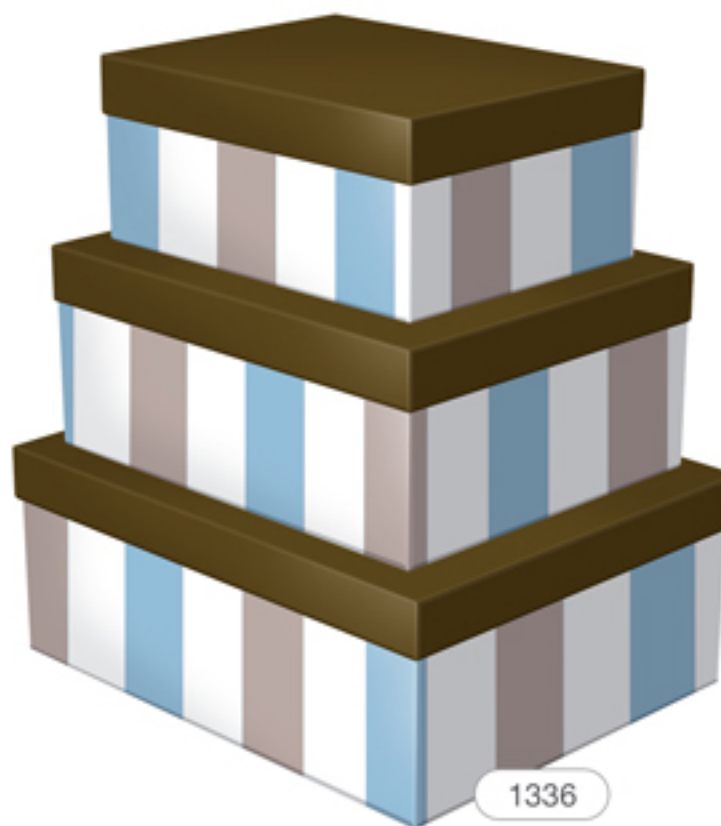

Cx1: 12 x 12 x 4 cm

Cx3: 20 x 20 x 6 cm

Cx2: 16 x 16 x 5 cm

Cx4: 25 x 25 x 7 cm

Caixa Rígida · Kit Retangular Alto

Kit Retangular Alto

Cx1: 20 x 25 x 10 cm

Cx3: 25,5 x 35 x 12 cm