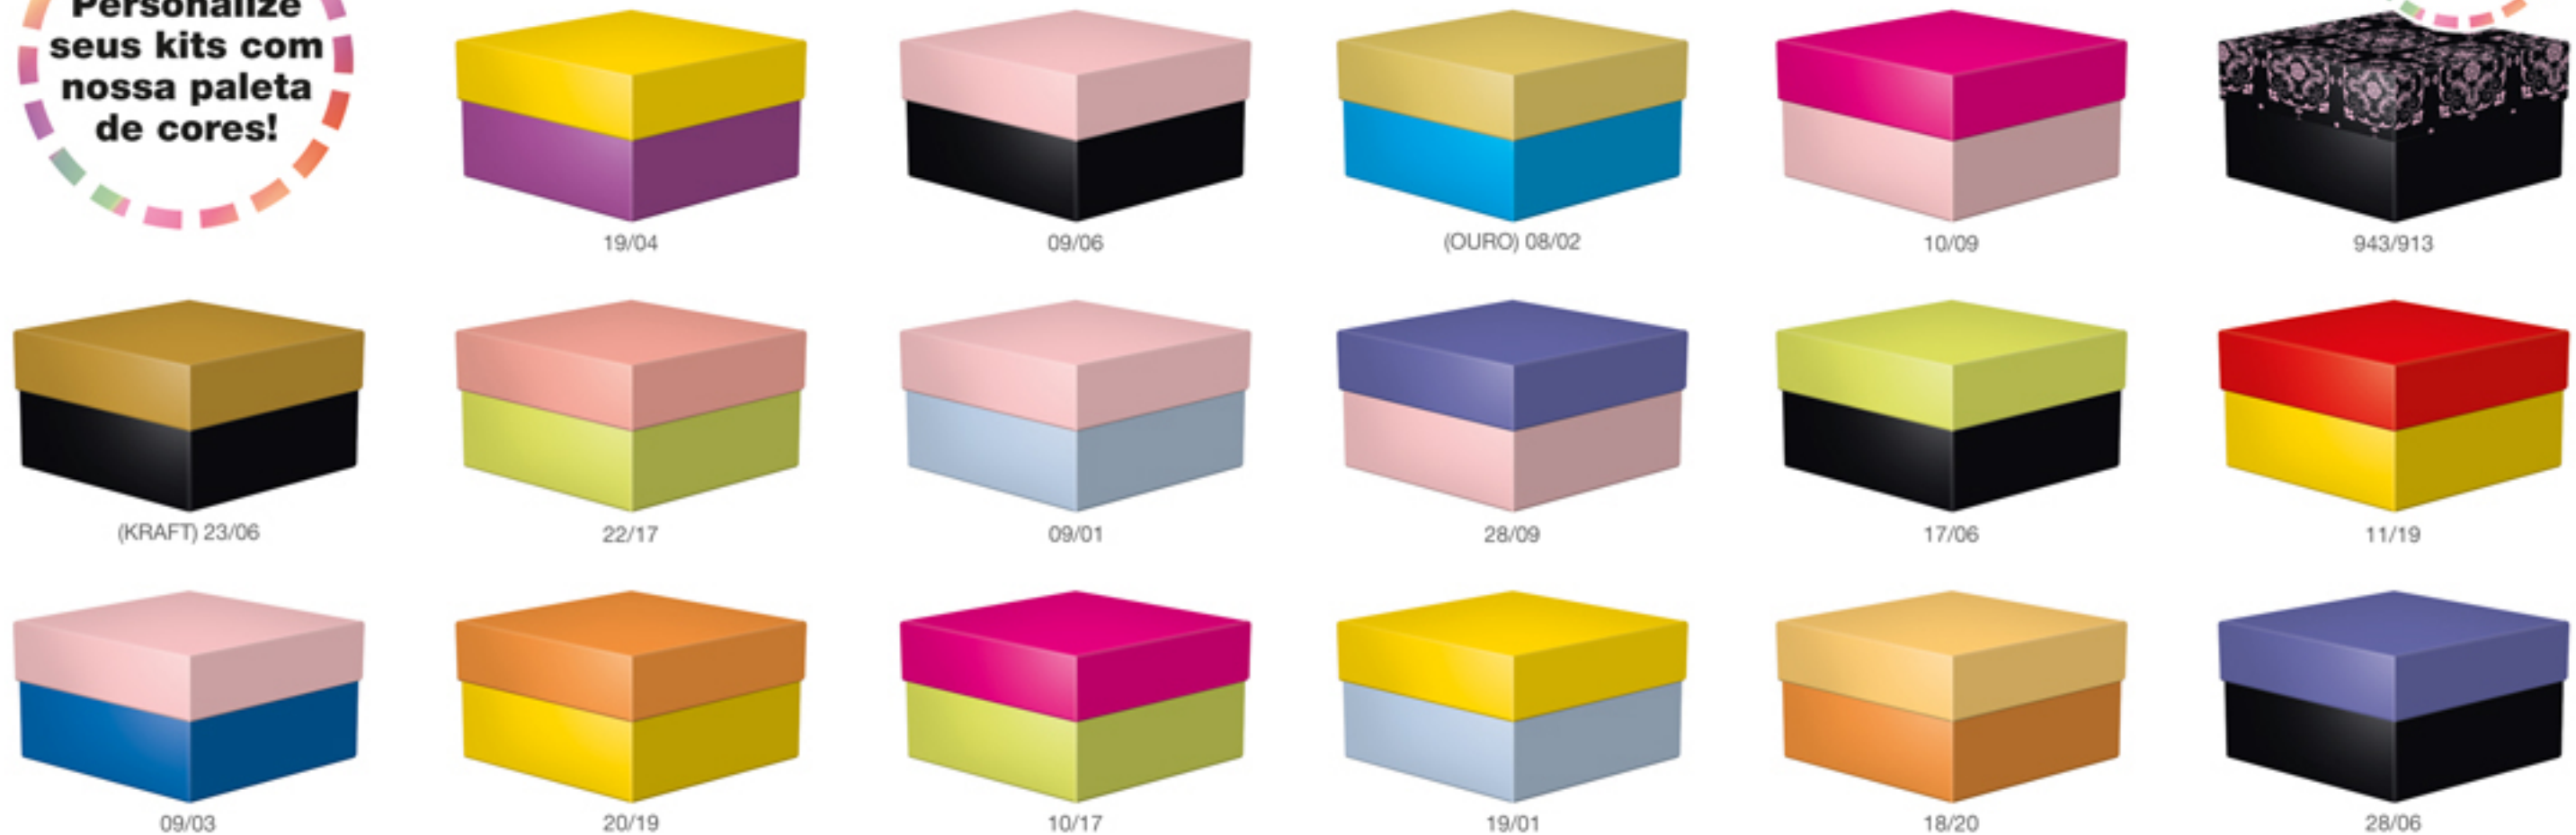

REF.017

Paleta de Cores

Opções de combinações de cores

Personalize seus kits com nossa paleta de cores!

Outras opções para combinações nas págs. 1 e 2.

Caixa Rígida · Kit Cúbico

Kit Cúbico

Cx1: 12 x 12 x 14 cm