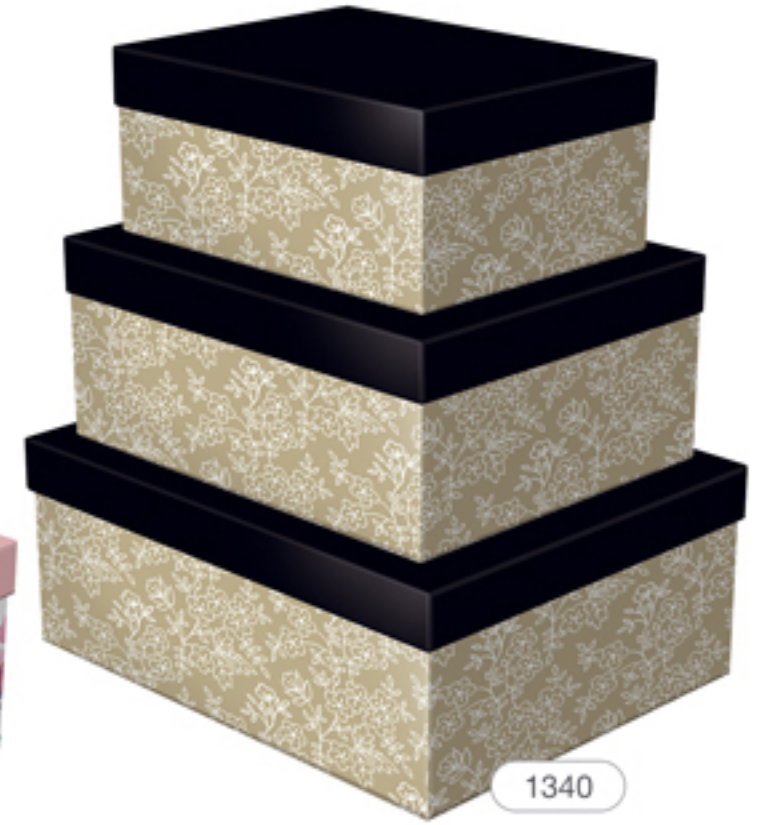

4365

4366

4361

4330

KRAFT

4358

Caixa Rígida · Kit Quadrado Baixo

Kit Quadrado Baixo

Cx1: 12 x 12 x 4 cm

Cx3: 20 x 20 x 6 cm

Cx2: 16 x 16 x 5 cm

Cx4: 25 x 25 x 7 cm

Caixa Rígida · Kit Retangular Alto

Kit Retangular Alto

Cx1: 20 x 25 x 10 cm

Cx3: 25,5 x 35 x 12 cm

Cx2: 23 x 29 x 11 cm

TAMPA COM
COR ESPECIAL
PRATA

Faça a sua
combinação
com as cores
e estampas
das páginas
1, 2 e 6.

Caixa Rígida · Kit Retangular Alto

Kit Retangular Alto

Cx1: 20 x 25 x 10 cm

Cx3: 25,5 x 35 x 12 cm