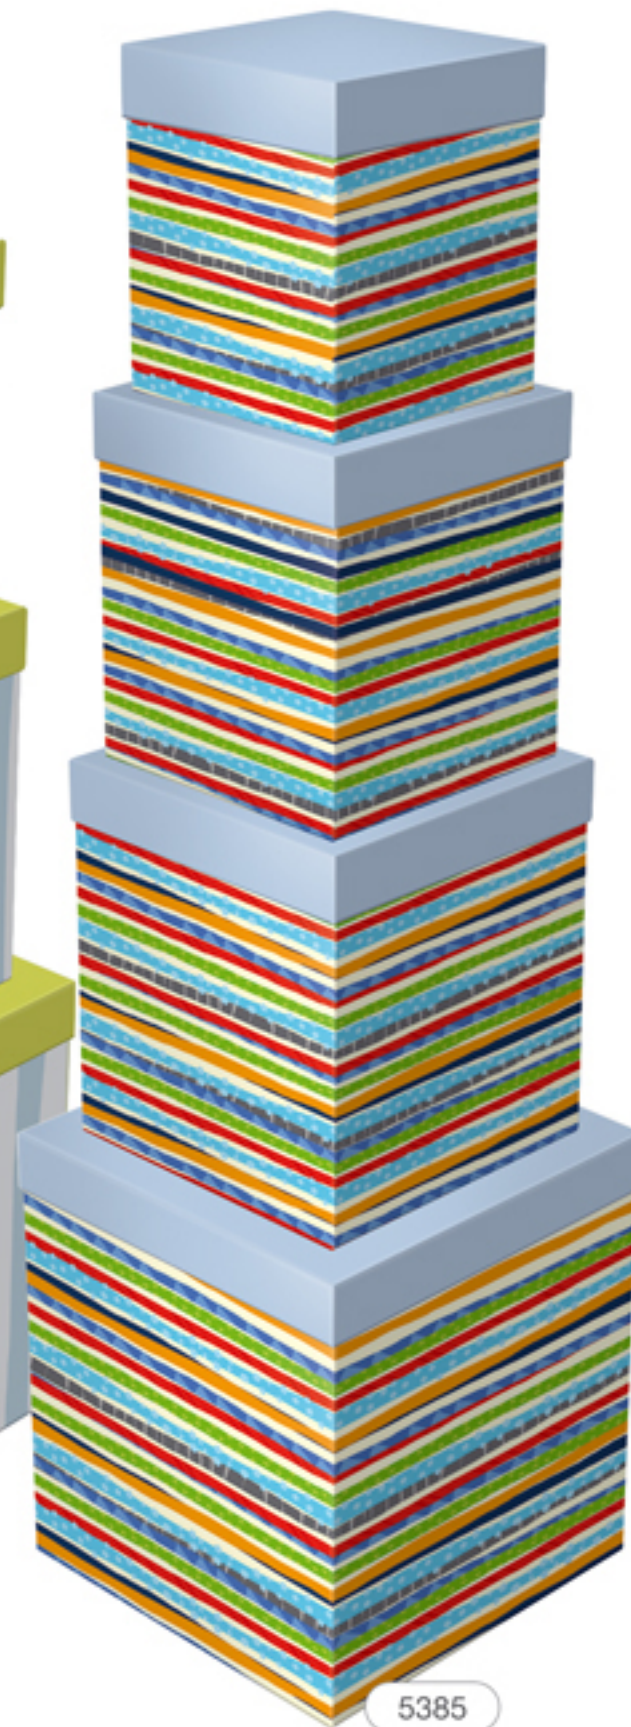

REF.933

REF.926 - PRETO E PRATA

REF.923 - PRETO E PRATA

Papel de Presente Folha Dupla (70cm x 100cm)

Formato: 70cm x 100cm
Pacote de 50 folhas ou
Kit com 300 folhas
(150 rolos) em
caixa expositora

REF.023

REF.026

REF.017

Paleta de Cores

Opções de combinações de cores

Personalize seus kits com nossa paleta de cores!

Outras opções para combinações nas págs. 1 e 2.

Caixa Rígida · Kit Cúbico

Kit Cúbico

Cx1: 12 x 12 x 14 cm

Cx3: 16 x 16 x 18 cm

Cx2: 14 x 14 x 16 cm

Cx4: 20 x 20 x 22 cm

Faça a sua
combinação
com as cores
e estampas
das páginas
1, 2 e 6.

Caixa Rígida · Kit Quadrado Alto

Faça a sua
combinação
com as cores
e estampas
das páginas
1, 2 e 6.