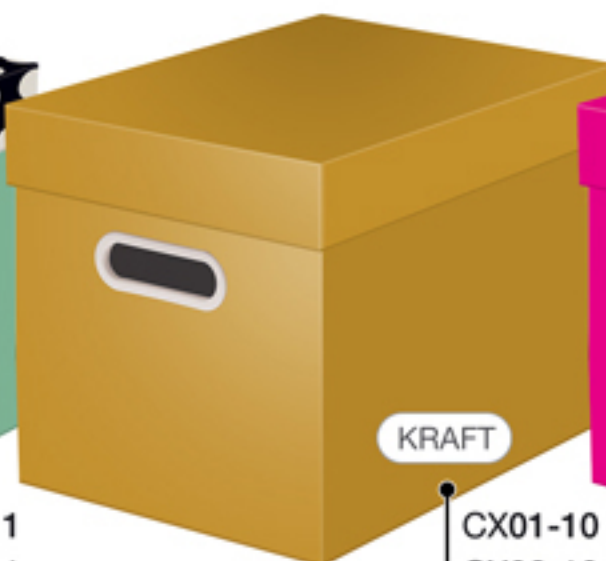

Caixa para caneta - Estampas sortidas
4 x 17 x 2,5 cm

OURO

PRATA

Caixa Bebida
10 x 10 x 34 cm

8016

OURO

8015

PRATA

8321

8322

KRAFT

Caixa Arquivo

Caixa 1 Arquivo Pequena: 23 x 33,5 x 23,5 cm | **Caixa 2 Arquivo Grande:** 25,5 x 39,5 x 27 cm

Faça a sua combinação com as cores e estampas das páginas 1, 2 e 6.

CX01-11
CX02-11