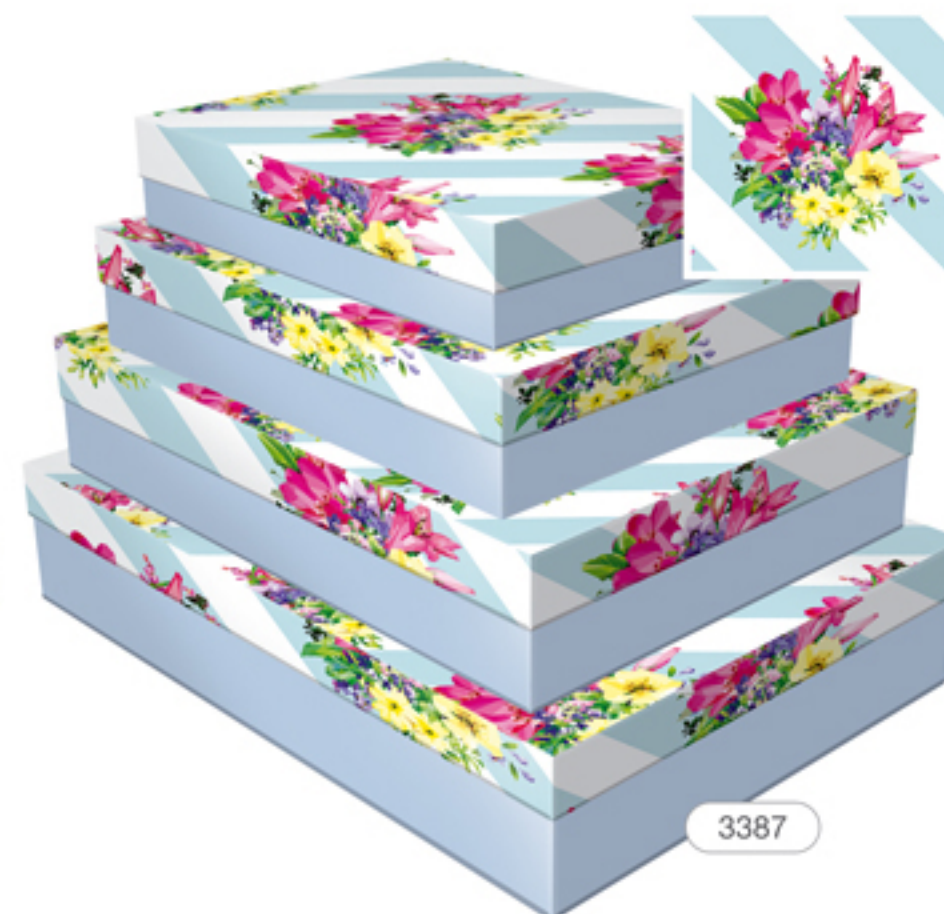

Cx2: 23 x 29 x 11 cm

1373

1339

1342

1338

KRAFT

1372

1377

Faça a sua
combinação
com as cores
e estampas
das páginas
1, 2 e 6.

1345

Caixa Rígida - Kit Retangular Baixo

Faça a sua
combinação
com as cores
e estampas
das páginas
1, 2 e 6.

Kit Retangular Baixo

Cx1: 20 x 25 x 5 cm

Cx3: 25,5 x 35 x 7 cm

Cx2: 23 x 29 x 6 cm

Cx4: 28 x 40 x 8 cm

Mini Kit Cúbico

Cx1: 6 x 6 x 8 cm
 Cx2: 8 x 8 x 10 cm
 Cx3: 10 x 10 x 12 cm

Mini Kit Retangular Alto

Cx1: 4,5 x 9,5 x 8 cm
 Cx2: 5,5 x 11,5 x 9 cm
 Cx3: 6,5 x 13 x 10,5 cm
 Cx4: 8 x 15 x 12 cm