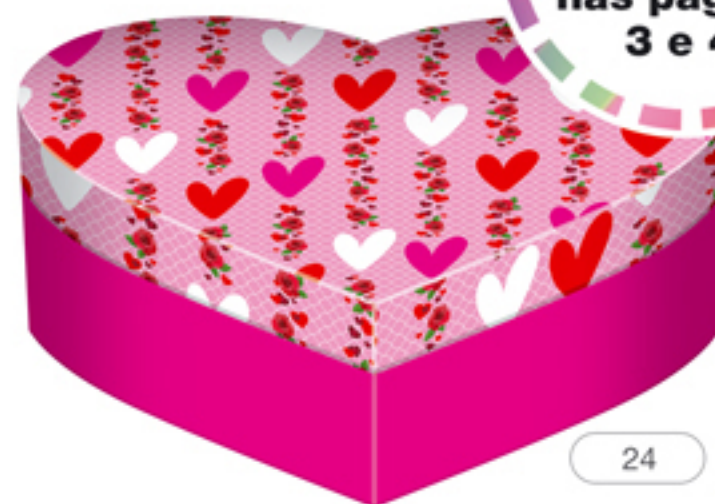

QD-50

QD-54

QD-45

Monte kits
completos
para expor
no ponto
de venda!

Tamanho
Padrão
+
Mini Kit

Caixa Coração

*Objetos decorativos não inclusos

Outras combinações de estampas nas páginas 3 e 4.

Caixa 1 Coração Baixa:
25 x 21,5 x 6 cm

Caixa 2 Coração Alta:
25 x 21,5 x 10 cm

Caixa Rígida · Caixas Brinquedo

25,5 x 25,5 x 27,5 cm

Faça a sua combinação com as cores e estampas das páginas 1, 2 e 6.

Caixa Rígida · Caixas Redondas n°5