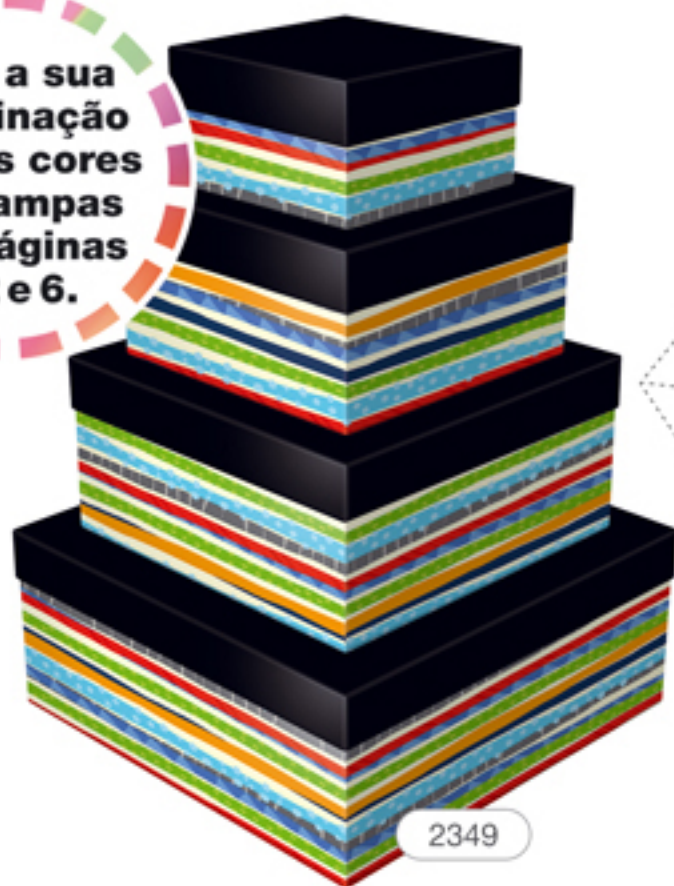

REF.017

Paleta de Cores

Opções de combinações de cores

Personalize seus kits com nossa paleta de cores!

Outras opções para combinações nas págs. 1 e 2.

Caixa Rígida · Kit Cúbico

Kit Cúbico

Cx1: 12 x 12 x 14 cm

Cx3: 16 x 16 x 18 cm

Cx2: 14 x 14 x 16 cm

Cx4: 20 x 20 x 22 cm

Faça a sua
combinação
com as cores
e estampas
das páginas
1, 2 e 6.

Caixa Rígida · Kit Quadrado Alto

Faça a sua
combinação
com as cores
e estampas
das páginas
1, 2 e 6.

Cx1: 12 x 12 x 7,5 cm Cx3: 20 x 20 x 9,5 cm
Cx2: 16 x 16 x 8,5 cm Cx4: 25 x 25 x 10,5 cm

Caixa Rígida · Kit Quadrado Alto

Kit Quadrado Alto

Cx1: 12 x 12 x 7,5 cm

Cx3: 20 x 20 x 9,5 cm

Cx2: 16 x 16 x 8,5 cm