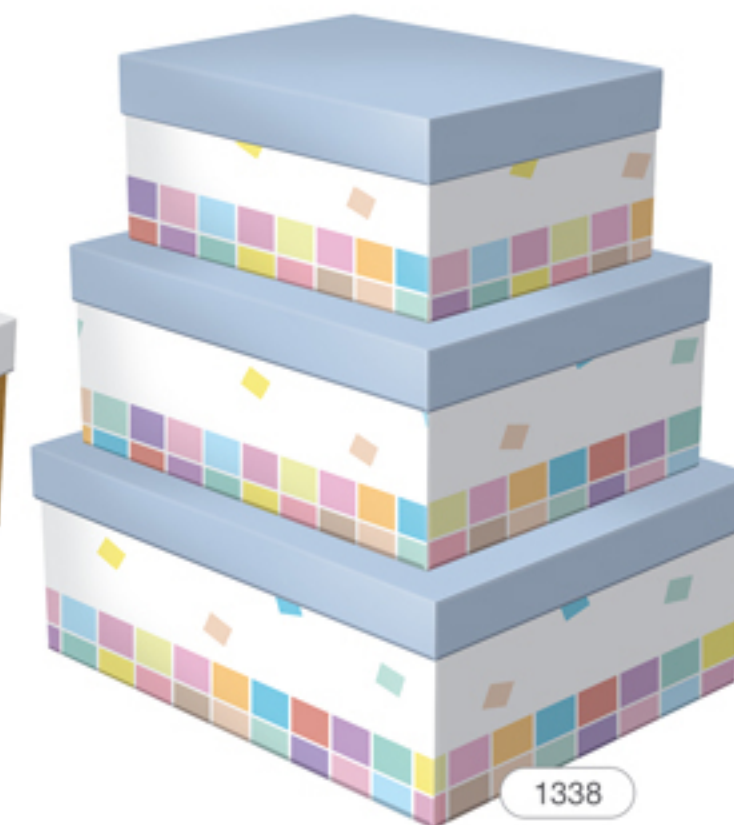

Cx2: 23 x 29 x 11 cm

TAMPA COM
COR ESPECIAL
PRATA

Faça a sua
combinação
com as cores
e estampas
das páginas
1, 2 e 6.

Caixa Rígida · Kit Retangular Alto

Kit Retangular Alto

Cx1: 20 x 25 x 10 cm

Cx3: 25,5 x 35 x 12 cm

Cx2: 23 x 29 x 11 cm

1373

1339

1342

1338

KRAFT

1372

1377

Faça a sua
combinação
com as cores
e estampas
das páginas
1, 2 e 6.

1345

Caixa Rígida - Kit Retangular Baixo

Faça a sua
combinação
com as cores
e estampas
das páginas
1, 2 e 6.

Kit Retangular Baixo

Cx1: 20 x 25 x 5 cm