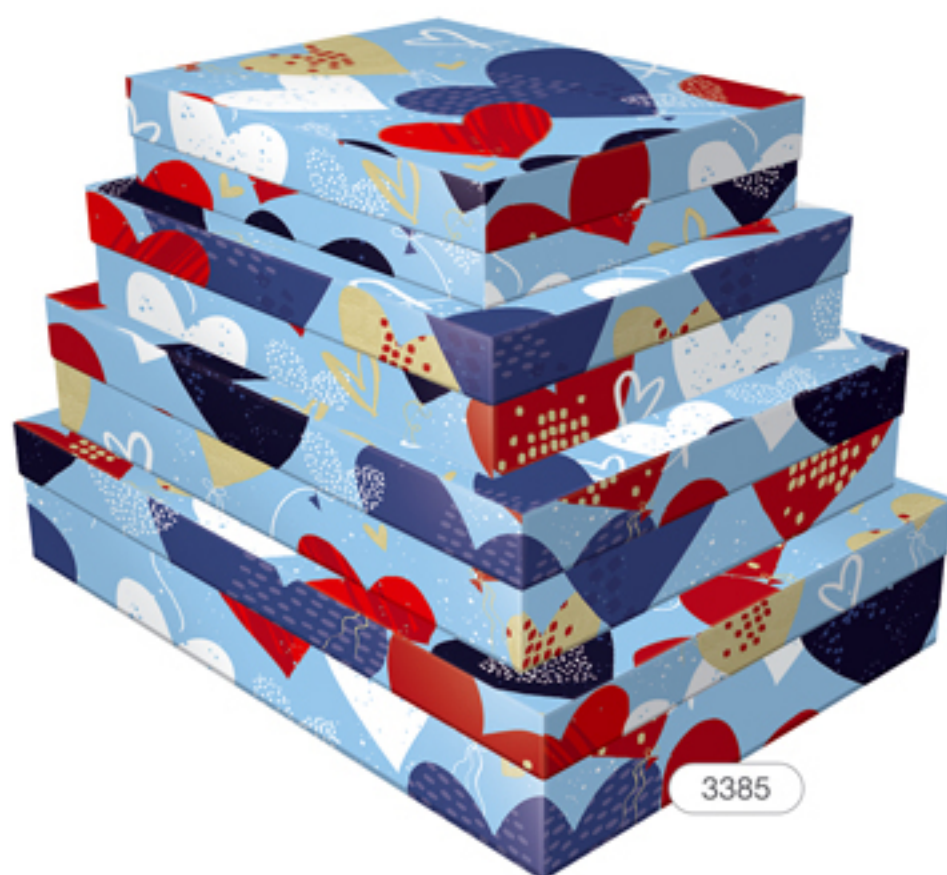

Cx2: 23 x 29 x 11 cm

1373

1339

1342

1338

KRAFT

1372

1377

Faça a sua
combinação
com as cores
e estampas
das páginas
1, 2 e 6.

1345

Caixa Rígida - Kit Retangular Baixo

Faça a sua
combinação
com as cores
e estampas
das páginas
1, 2 e 6.

Kit Retangular Baixo

Cx1: 20 x 25 x 5 cm

Cx3: 25,5 x 35 x 7 cm

Cx2: 23 x 29 x 6 cm

Cx4: 28 x 40 x 8 cm

Mini Kit Cúbico

Cx1: 6 x 6 x 8 cm
 Cx2: 8 x 8 x 10 cm
 Cx3: 10 x 10 x 12 cm

Mini Kit Retangular Alto

Cx1: 4,5 x 9,5 x 8 cm
 Cx2: 5,5 x 11,5 x 9 cm
 Cx3: 6,5 x 13 x 10,5 cm
 Cx4: 8 x 15 x 12 cm